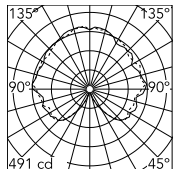

[Spare Parts](#)  PDF

Photometric Files

[LDT / IES](#)  LDT

Technical Drawings

[2D](#)  ZIP

[3D](#)  ZIP

Schematic light drawing

Luminous flux Luminaire
5500 lm