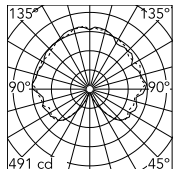

[Spare Parts](#)  PDF

Photometric Files

[LDT / IES](#)  LDT

Technical Drawings

[2D](#)  ZIP

Schematic light drawing

Luminous flux Luminaire
5500 lm

Photometric