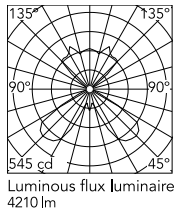

Physical

Colour	18K Gold
Length (mm)	560
Cord length (mm)	1500
Net weight (kg)	19.52
Package height (mm)	0
Package width (mm)	0
Package length (mm)	0
Package volume (m3)	0.37
IP internal	20

Download

[Mounting instructions](#) PDF

[Spare Parts](#) PDF

Photometric Files

[LDT / IES](#) LDT

Technical Drawings

[2D](#) ZIP

[3D](#) ZIP

[Bim](#) ZIP

Schematic light drawing