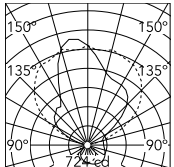

Physical

Colour	Transparent
Length (mm)	305
Net weight (kg)	2.52
Package height (mm)	205
Package width (mm)	490
Package length (mm)	190
Package volume (m3)	0.02
IP internal	20

Download

[Mounting instructions](#) PDF

[Spare Parts](#) PDF

Photometric Files

[LDT / IES](#) LDT

Technical Drawings

[2D](#) ZIP

[3D](#) ZIP

Schematic light drawing

Beam Angle: 76°