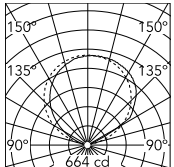

### Physical

Colour	Chrome
Length (mm)	197
Net weight (kg)	1.7
Package height (mm)	135
Package width (mm)	265
Package length (mm)	180
Package volume (m3)	0.01
IP internal	20

### Photometric Files

[LDT / IES](#)  LDT

### Technical Drawings

[2D](#)  ZIP

[3D](#)  ZIP

## Schematic light drawing

Beam Angle: 107°

h(m)	E(lx)	D(m)
1	659	2.74
2	165	5.47
3	73	8.21
4	41	10.95
5	26	13.68

Luminous flux Luminaire  
1744 lm