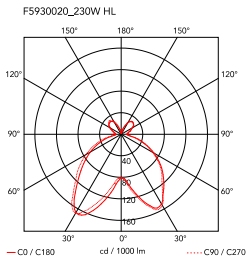

Physical

Colour	Glass
Length (mm)	430
Cord length (mm)	2700
Net weight (kg)	6.8
Package height (mm)	575
Package width (mm)	500
Package length (mm)	575
Package volume (m3)	0.17
IP internal	20

Download

[Mounting instructions](#)  PDF

[Spare Parts](#)  PDF

Photometric Files

[LDT / IES](#)  ZIP

Technical Drawings

[2D](#)  ZIP

[3D](#)  ZIP

IP
20

Schematic light drawing