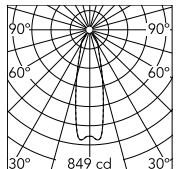

### Physical

Colour	Aluminium
Length (mm)	360
Cord length (mm)	2200
Net weight (kg)	1.4
Package height (mm)	280
Package width (mm)	425
Package length (mm)	420
Package volume (m3)	0.05
IP internal	20

### Technical Drawings

[2D](#)  ZIP

[3D](#)  ZIP

## Schematic light drawing

Beam Angle: 28°

h(m)	E(lx)	D(m)
1	843	0.50
2	211	1.01
3	94	1.51
4	53	2.02
5	34	2.52

Luminous flux luminaire  
560 lm