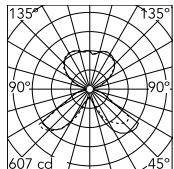

Physical

Colour	White
Length (mm)	450
Cord length (mm)	1700
Net weight (kg)	5.6
Package height (mm)	770
Package width (mm)	505
Package length (mm)	505
Package volume (m3)	0.2
IP internal	20

Download

[Mounting instructions](#)  PDF

[Spare Parts](#)  PDF

Photometric Files

[LDT / IES](#)  LDT

Technical Drawings

[2D](#)  ZIP

[3D](#)  ZIP

Schematic light drawing

Luminous flux Luminaire
4210 lm