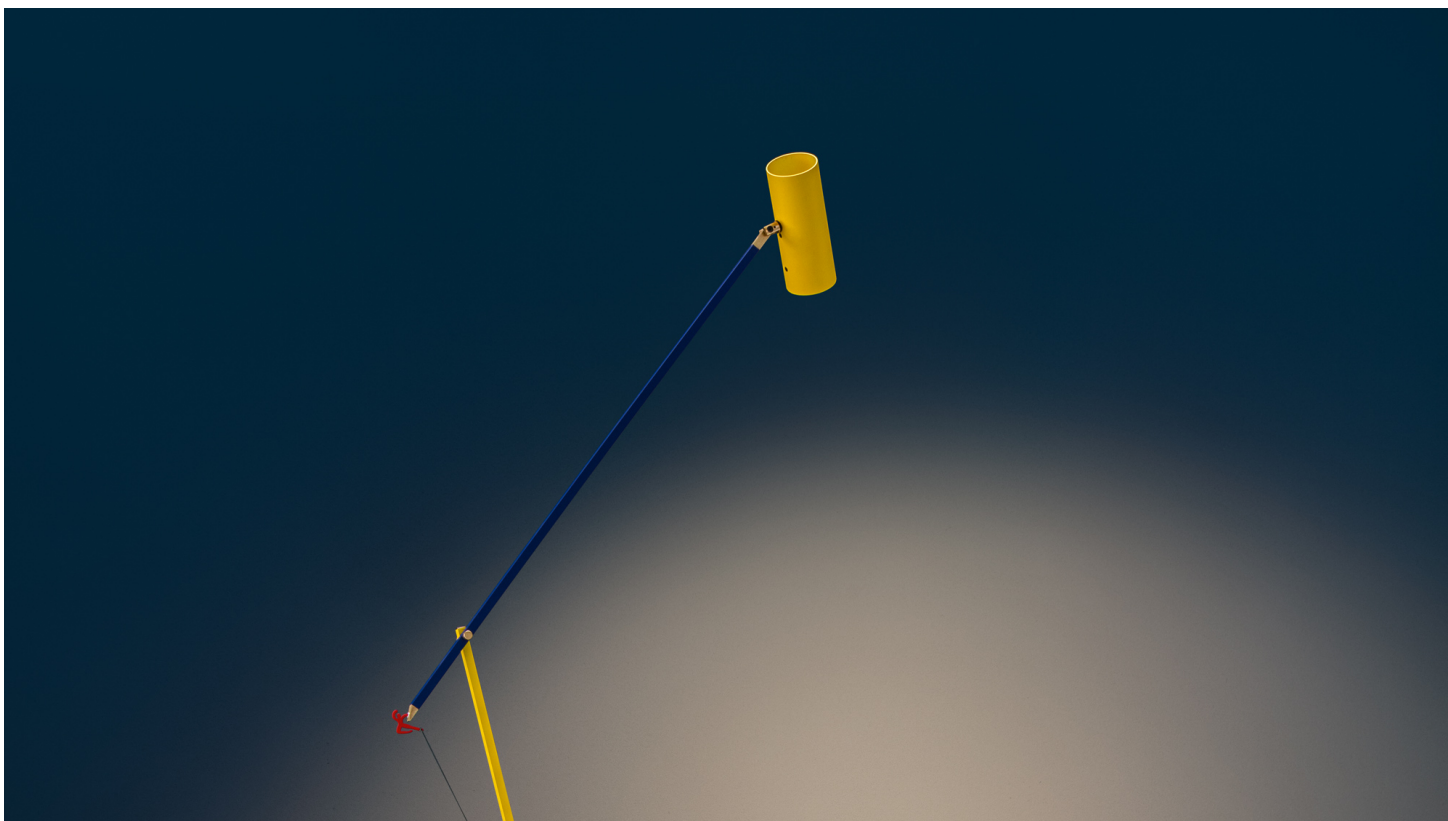

Тип	напольный
Материалы	металлические основание и трубка, конструкция из латуни, цилиндрический абажур из алюминия
Цветовая гамма	белое основание / красная трубка / желтая/синяя конструкция / красный наконечник / латунные детали / синий провод черные основание и конструкция / красный наконечник / латунные детали / черный провод белые основание и конструкция / красный наконечник / латунные детали / синий провод
Источник света	светодиодный модуль COB 1×10 Вт / номинальная мощность 10 Вт / класс энергоэффективности E / 1440 лм / 2700 К / CRI 80 Источник света зарегистрирован в EPREL, Нажмите здесь