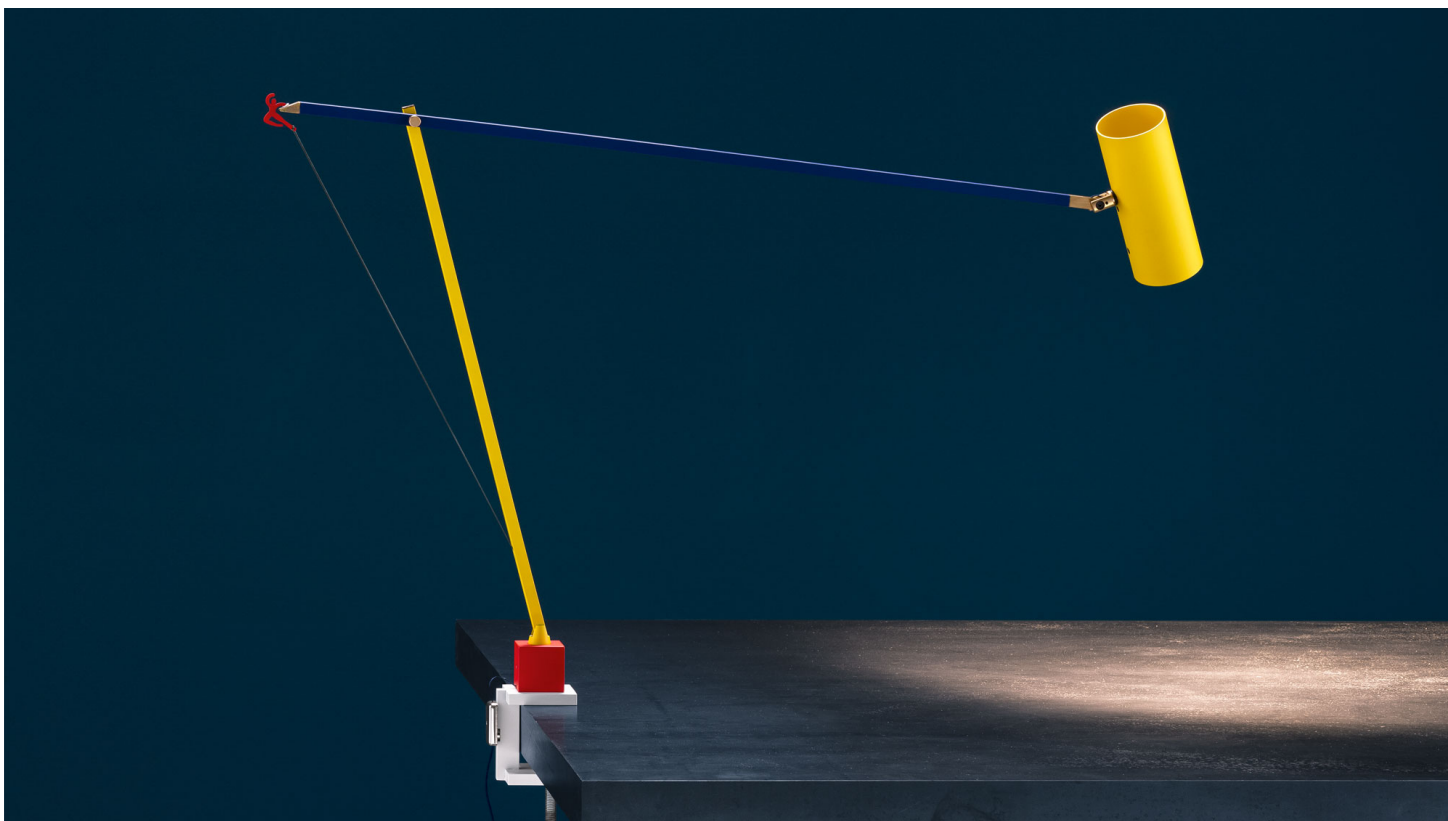

Тип	настольная лампа со струбциной
Материалы	стальная струбцина, конструкция из латуни, цилиндрический абажур из алюминия
Цветовая гамма	белая струбцина с красным кубом / желтые вертикальная трубка и цилиндрический абажур / синяя горизонтальная трубка / красные куб и наконечник / латунные детали / никелированный диммер / синий провод черные струбцина и конструкция / красный наконечник / латунные детали / никелированный диммер / черный провод белые струбцина и конструкция / красный наконечник / латунные детали / никелированный диммер / синий провод
Источник света	светодиодный модуль COB 1×10 Вт / номинальная мощность 10 Вт / класс энергоэффективности E / 1440 лм / 2700 К / CRI 80 <u>Источник света зарегистрирован в EPREL, Нажмите здесь</u>