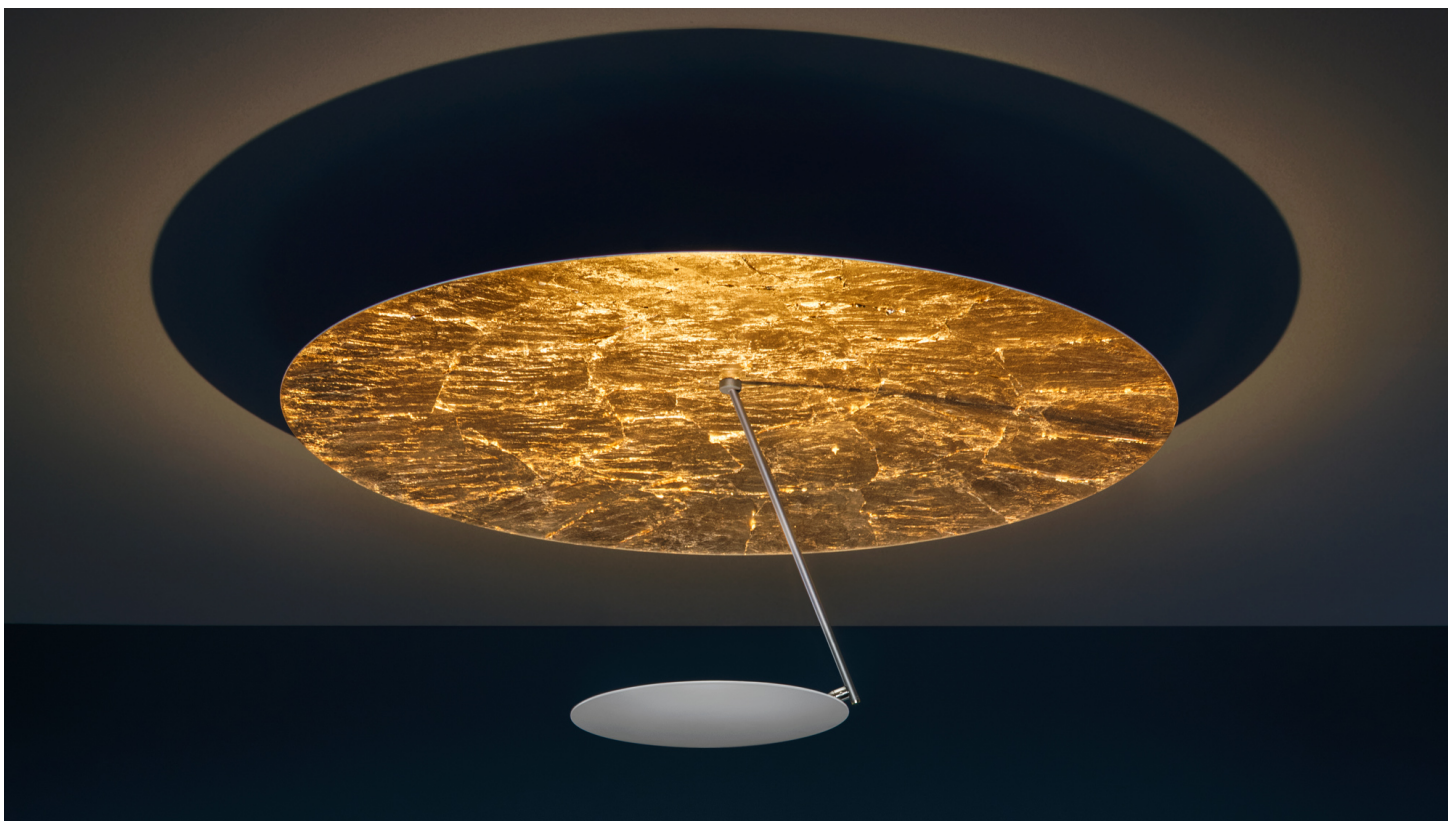

Источник света не зарегистрирован в EPREL

Питание 110 или 240 В, диммируемый*

Размеры

основание Ø 9x3,5 см,
контротражатель Ø 50 см
H 26 см прибл.,
диск поворотный Ø 17 см

Артикул

LC1503	чёрный / золото / чёрный
LC1504	чёрный / медь / чёрный
LC1505	белый / золото
LS1506	белый / золото / сатинированный
LC1508	белый / сатинированный
LC15010	белый / белый

Тип	потолочный
Материалы	контротражатель и диск из алюминия, стойка и основание металлические
Комбинации цветов	<p>контротражатель чёрный / под золото стойка чёрная / диск под золото / основание чёрное</p> <p>контротражатель чёрный / под медь стойка чёрная / диск под медь / основание чёрное</p> <p>контротражатель белый/белый стойка золотистая / диск окрашенный белый / основание белое</p> <p>контротражатель белый / под золото стойка сатинированная / диск окрашенный белый / основание белое</p> <p>контротражатель белый / белый стойка сатинированная / диск окрашенный белый / основание белое</p> <p>контротражатель белый / белый стойка белая / диск окрашенный белый / основание белое</p>