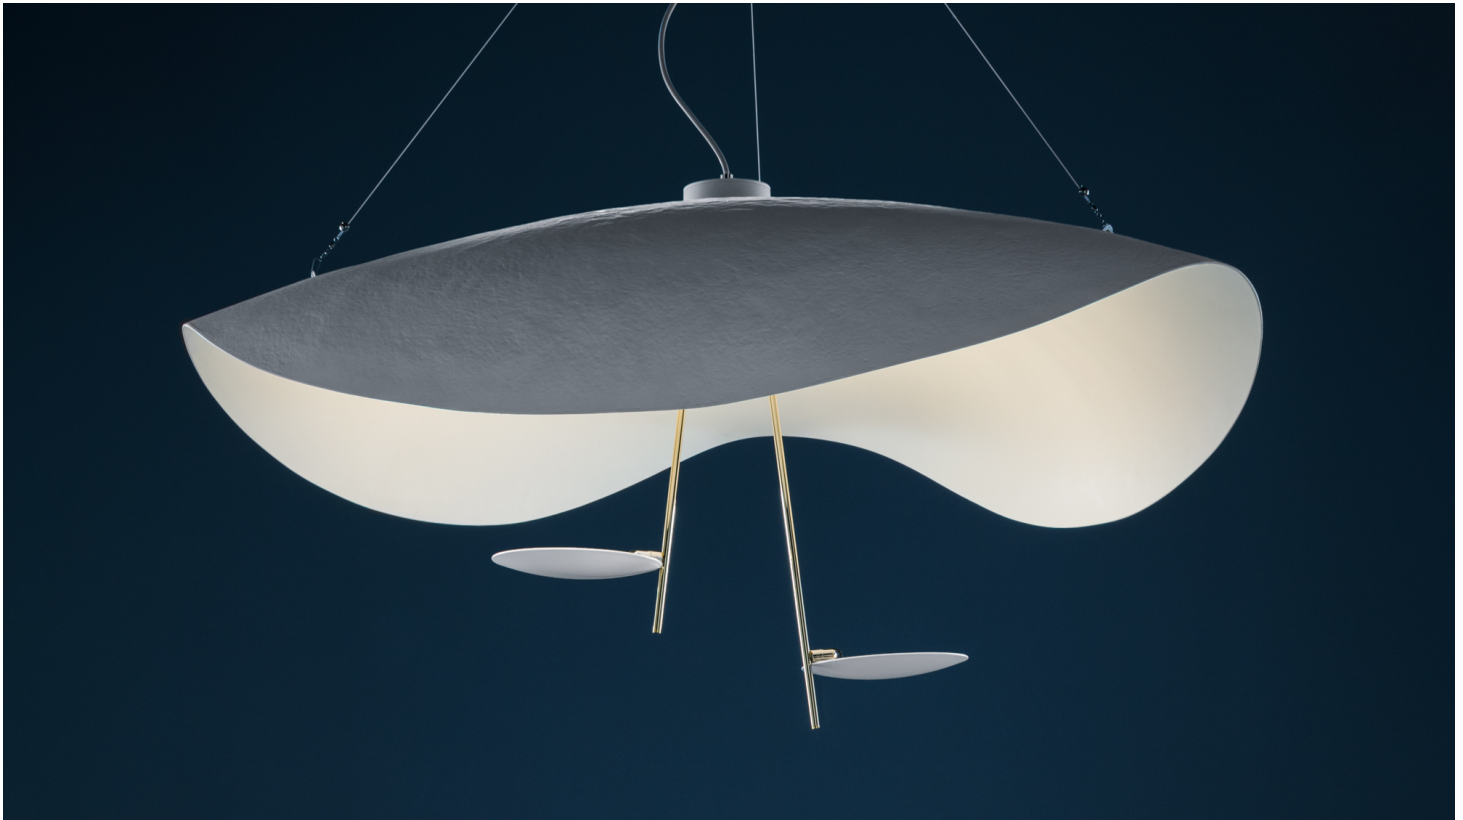

Тип	Подвесной
Материалы	контротражатель и диск из алюминия, стойка и основание металлические
Комбинации цветов	контротражатель чёрный / под золото стойка чёрная / диск под золото / основание чёрное контротражатель чёрный / под медь стойка чёрная / диск под медь / основание чёрное контротражатель белый / белый стойка золотистая / диск окрашенный белый / основание белое контротражатель белый / под золото стойка сатинированная / диск окрашенный белый / основание белое контротражатель белый / белый стойка сатинированная / диск окрашенный белый / основание белое контротражатель белый / белый стойка белая / диск окрашенный белый / основание белое

Источник света светодиодный модуль 1x17 Вт / номинальная мощность 17 Вт / класс энергоэффективности A+ / 1700 лм/ 2700 К / CRI > 80

Источник света не зарегистрирован в EPREL

Питание 110 или 240 В, диммируемый*

Размеры

основание Ø 9x3,5 см,
провод подвески 120 см
Обрезается по размеру,
контротражатель Ø 60 см пригл.
H 30 см пригл.,
диск поворотный Ø 17 см

Артикул

LS13	чёрный / золото / чёрный
LS14	чёрный / медь / чёрный
LS15	белый / золото
LS16	белый / золото / сатинированный
LS18	белый / сатинированный
LS110	белый / белый

Тип	Подвесной
Материалы	контротражатель из стекловолокна, диски из алюминия, стойки и основания металлические
Комбинации цветов	<p>контротражатель чёрный / под золото стойка чёрная / диск под золото / основание чёрное</p> <p>контротражатель чёрный / под медь стойка чёрная / диск под медь / основание чёрное</p> <p>контротражатель белый / белый стойка золотистая / диск окрашенный белый / основание белое</p> <p>контротражатель белый / под золото стойка сатинированная / диск окрашенный белый / основание белое</p> <p>контротражатель белый / белый стойка сатинированная / диск окрашенный белый / основание белое</p>