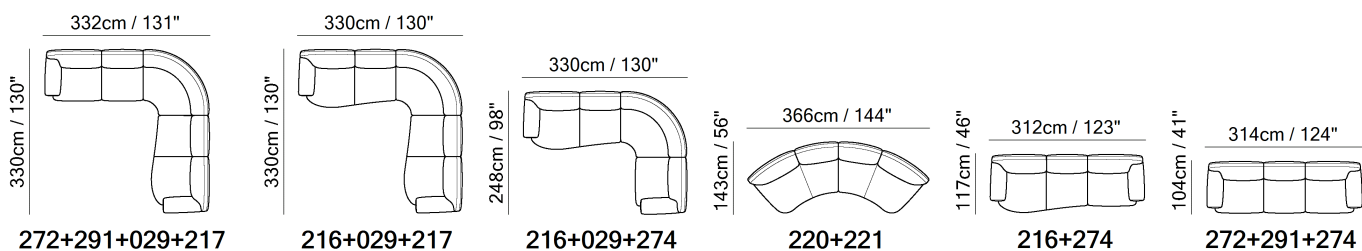

NOTES

■ Vers. 272+274

SCHEMATICS

COMPOSITION EXAMPLES

TECHNICAL INFORMATION

	COVERING	Leather <input checked="" type="checkbox"/>					
	OPTIONS	Removable <input type="checkbox"/>	Contrast Stitching <input type="checkbox"/>				
	FILLING	Arms	<input type="checkbox"/> Fiber <input type="checkbox"/> Foam <input type="checkbox"/> Feather/Fiber Mix <input type="checkbox"/> Feather	Seat cushion	<input type="checkbox"/> Fiber <input type="checkbox"/> Foam <input type="checkbox"/> Feather/Fiber Mix <input type="checkbox"/> Feather	Back cushion	<input type="checkbox"/> Fiber <input type="checkbox"/> Foam <input type="checkbox"/> Feather/Fiber Mix <input type="checkbox"/> Feather
	COMFORT	Standard Comfort <input checked="" type="checkbox"/>	Firm Comfort <input type="checkbox"/>				
	FUNCTION	Bed <input type="checkbox"/>	Electric motion <input type="checkbox"/>	Motion <input type="checkbox"/>	Recliner <input type="checkbox"/>	Sliding <input type="checkbox"/>	
	VISUAL APPEARANCE*	Low <input checked="" type="checkbox"/>	Medium <input type="checkbox"/>	High <input type="checkbox"/>			
	LEGS	Wood <input type="checkbox"/>	Metal <input type="checkbox"/>	Plastic <input type="checkbox"/>	Castors <input type="checkbox"/>	Upholstered <input type="checkbox"/>	