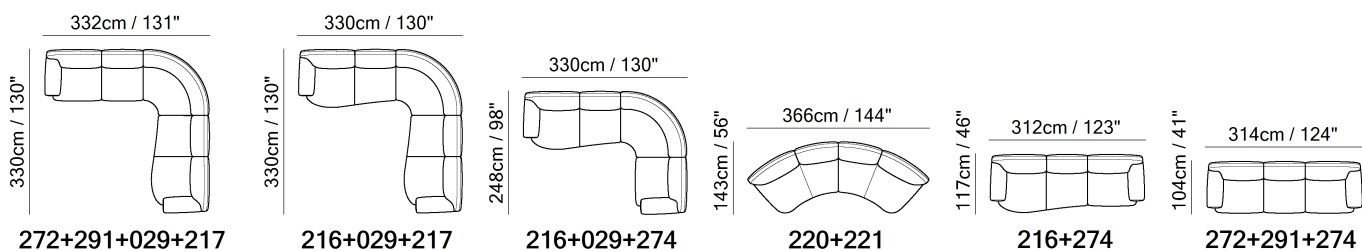

■ Vers. 220+221

SCHEMATICS

COMPOSITION EXAMPLES

TECHNICAL INFORMATION

	COVERING	Leather <input checked="" type="checkbox"/>	Soft Cover <input checked="" type="checkbox"/>			
	OPTIONS	Removable <input type="checkbox"/>	Contrast Stitching <input type="checkbox"/>			
	FILLING	Arms <input type="checkbox"/> Fiber <input type="checkbox"/> Foam <input type="checkbox"/> Feather/Fiber Mix <input type="checkbox"/> Feather	Seat cushion <input type="checkbox"/> Fiber <input type="checkbox"/> Foam <input type="checkbox"/> Feather/Fiber Mix <input type="checkbox"/> Feather	Back cushion <input type="checkbox"/> Fiber <input type="checkbox"/> Foam <input type="checkbox"/> Feather/Fiber Mix <input type="checkbox"/> Feather		
	COMFORT	Standard Comfort <input checked="" type="checkbox"/>	Firm Comfort <input type="checkbox"/>			
	FUNCTION	Bed <input type="checkbox"/>	Electric motion <input type="checkbox"/>	Motion <input type="checkbox"/>	Recliner <input type="checkbox"/>	Sliding <input type="checkbox"/>
	VISUAL APPEARANCE*	Low <input checked="" type="checkbox"/>	Medium <input type="checkbox"/>	High <input type="checkbox"/>		
	LEGS	Wood <input type="checkbox"/>	Metal <input type="checkbox"/>	Plastic <input type="checkbox"/>	Castors <input type="checkbox"/>	Upholstered <input type="checkbox"/>