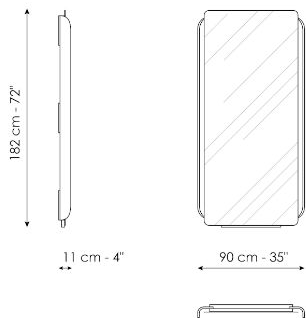

BONALDO

Olos mirror

Designer: **Mauro Lipparini**

Зеркало Olos помещено в вогнутую платформу, которая обрамляет его с геометрическим великолепием, повторяя тем самым тему изогнутого ламельного дерева, характерную для коллекции Olos. Зеркало Olos

предлагается в трех различных размерах. Может крепиться к стене, также имеет напольную подставку. Возможна версия с подсветкой – светодиодная лента расположена между зеркалом и рамой.

Технические данные

Olos mirror 90
Ширина: 11cm
Глубина: 90cm
Высота: 182cm

Olos mirror 120
Ширина: 11cm
Глубина: 120cm
Высота: 182cm

Olos mirror 160
Ширина: 11cm
Глубина: 160cm
Высота: 182cm

Finishes

СТРУКТУРА

дерево

Шпонированное
дерево
Черный орех