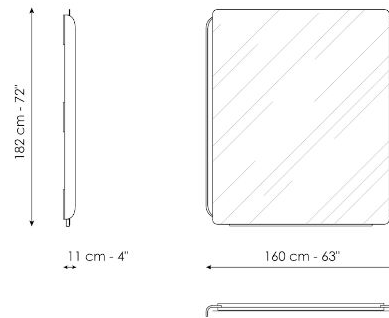

предлагается в трех различных размерах. Может крепиться к стене, также имеет напольную подставку. Возможна версия с подсветкой – светодиодная лента расположена между зеркалом и рамой.

Технические данные

Olos mirror 90
Ширина: 11cm
Глубина: 90cm
Высота: 182cm

Olos mirror 120
Ширина: 11cm
Глубина: 120cm
Высота: 182cm

Olos mirror 160
Ширина: 11cm
Глубина: 160cm
Высота: 182cm

Finishes

СТРУКТУРА

дерево

Шпонированное
дерево
Черный орех