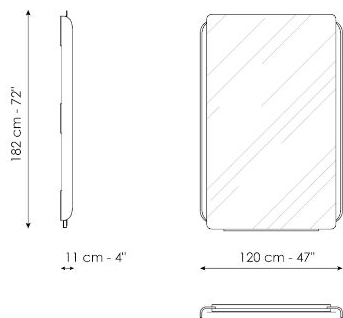

BONALDO

Olos mirror

Designer: **Mauro Lipparini**

Зеркало Olos помещено в вогнутую платформу, которая обрамляет его с геометрическим великолепием, повторяя тем самым тему изогнутого ламельного дерева, характерную для коллекции Olos. Зеркало Olos

предлагается в трех различных размерах. Может крепиться к стене, также имеет напольную подставку. Возможна версия с подсветкой – светодиодная лента расположена между зеркалом и рамой.

Технические данные

Olos mirror 90
Ширина: 11cm
Глубина: 90cm
Высота: 182cm

Olos mirror 120
Ширина: 11cm
Глубина: 120cm
Высота: 182cm

Olos mirror 160
Ширина: 11cm
Глубина: 160cm
Высота: 182cm

Finishes

СТРУКТУРА

дерево

Шпонированное
дерево
Черный орех