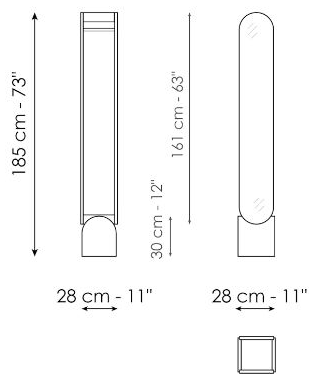

BONALDO

Vague mirror

Зеркало Vague сочетает в себе напольное зеркало и вешалку для одежды. Это зеркало имеет бетонное основание, типичное для коллекции Vague, из которого вертикально развиваются две панели, зеркальная

спереди и деревянная сзади, соединенные металлической рамой и штангой, на которую можно повесить одежду, сочетая функцию зеркала с практичностью вешалки для одежды.

Технические данные

Vague mirror

Ширина: 28cm

Глубина: 28cm

Высота: 185cm

Finishes

FRAME

Металл категория Plus

Крашеный металл
Матовый
бронзовый

Крашеный металл
Матовый свинец

BACK PANEL