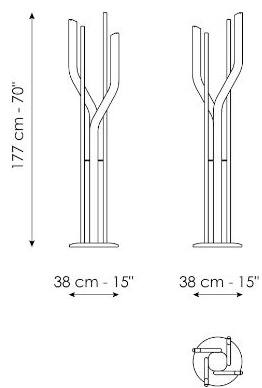

# Технические данные

**Alma**

Ширина: 38cm

Глубина: 38cm

Высота: 177cm