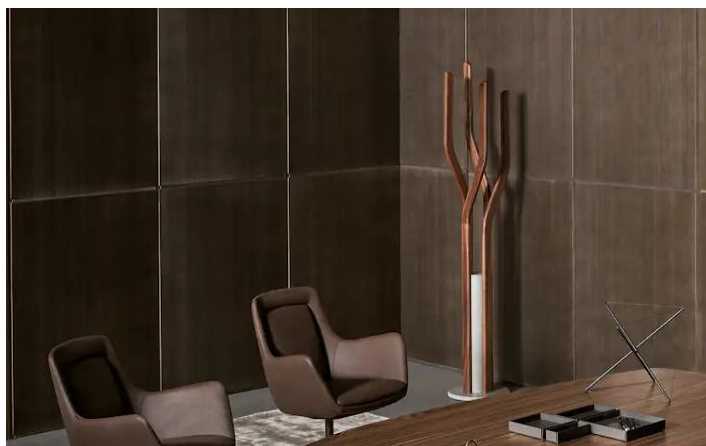

## Alma

Alma - это изысканная напольная вешалка, вдохновленная чарующим миром растений, чью естественную жизненную силу она усиливает благодаря тщательному формальному исследованию. Она состоит из прочного бетонного основания, на котором контрастно выделяются четыре стебля из массива дерева с геометрическими профилями. Геометрические профили предлагаются разной высоты. Благодаря различным

ориентациям и извилистым линиям создается динамичный эффект спирали, где бетонное основание выступает в качестве стержня. Alma - это предмет с утонченной и элегантной индивидуальностью, который становится тотемическим присутствием, идеально подходящим для "оживления" как жилых помещений, так и гостиничных комплексов.