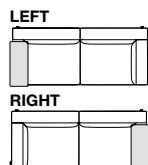

Sofas

width 2380

width 2625

width 2800

width 3340

width 2400

width 2645

width 2820

width 1220

width 1240

width 1285

width 1500

Chaise longue

End units

width 1190

width 1795

width 1765

width 1765

Corner units

width 1190

width 1795

width 2150

width 2410

width 2570

width 2625

width 2800

width 3340

width 2400

width 2645

width 2820

width 3360

width 2180