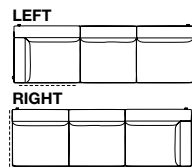

width 1220

width 1240

width 1285

width 1500

Chaise longue

End units

width 1190

width 1795

width 2150

width 2410

width 2570

width 3100

width 3100

width 1205

width 1815

width 2170

width 1945

End units without arm

width 1600

width 1945

Peninsula end unit

width 1945

Angled end units

width 1880