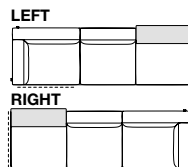

width 1220

width 1240

width 1285

width 1500

Chaise longue

End units

width 1190

width 1795

width 2150

width 2410

width 2570

width 3100

width 3100

width 1205

width 1815

width 2170

width 1945

End units without arm

width 1600

width 1945

Peninsula end unit

width 1945

Angled end units

width 1880

width 2655

width 2655

width 1765

width 1920

width 1765

width 2655

width 1765

Central units