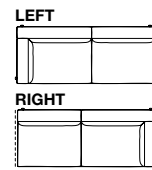

width 1220

width 1240

width 1285

width 1500

Chaise longue

End units

width 1190

width 1795

width 2150

width 2410

width 2570

width 3100

width 3100

width 1205

width 1815

width 2170

width 1765

width 1765

Corner units

width 1190

width 1795

width 2150

width 2410

width 2570

width 2625

width 2800

width 3340

width 2400

width 2645

width 2820

width 3360

width 2180