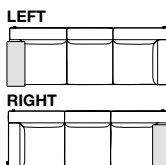

Sofas

width 2380

width 2625

width 2800

width 3340

width 2400

width 2645

width 2820

width 1220

width 1240

width 1285

width 1500

Chaise longue

End units

width 1190

width 1795

width 1765

width 1765

Corner units

width 1190

width 1795

width 2150

width 2410

width 2570

width 2625

width 2800

width 3340

width 2400

width 2645

width 2820

width 3360

width 2180