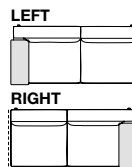

width 1220

width 1240

width 1285

width 1500

Chaise longue

End units

width 1190

width 1795

width 2150

width 2410

width 2570

width 3100

width 3100

width 1205

width 1815

width 2170

width 1945

End units without arm

width 1600

width 1945

Peninsula end unit

width 1945

Angled end units

width 1880

width 2655

width 2655

width 1765

width 1920

width 1765

width 2655

width 1765

Central units