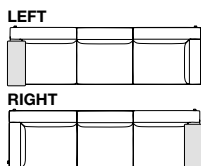

Sofas

width 2380

width 2625

width 2800

width 3340

width 2400

width 2645

width 2820

width 3360

width 1975

width 3130

width 3130

Modular sofas

width 3340

width 3360

Lounge chairs

width 1220

width 1240

width 1285

width 1500

Chaise longue

End units

width 1190

width 1795

width 2150

width 2410

width 2570

width 3100

width 3100

width 1205

width 1815

width 2170