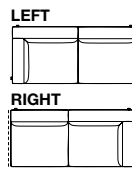

width 1220

width 1240

width 1285

width 1500

Chaise longue

End units

width 1190

width 1795

width 2150

width 2410

width 2570

width 3100

width 3100

width 1205

width 1815

width 2170

width 2625

width 2800

width 3340

width 2400

width 2645

width 2820

width 3360

width 2180