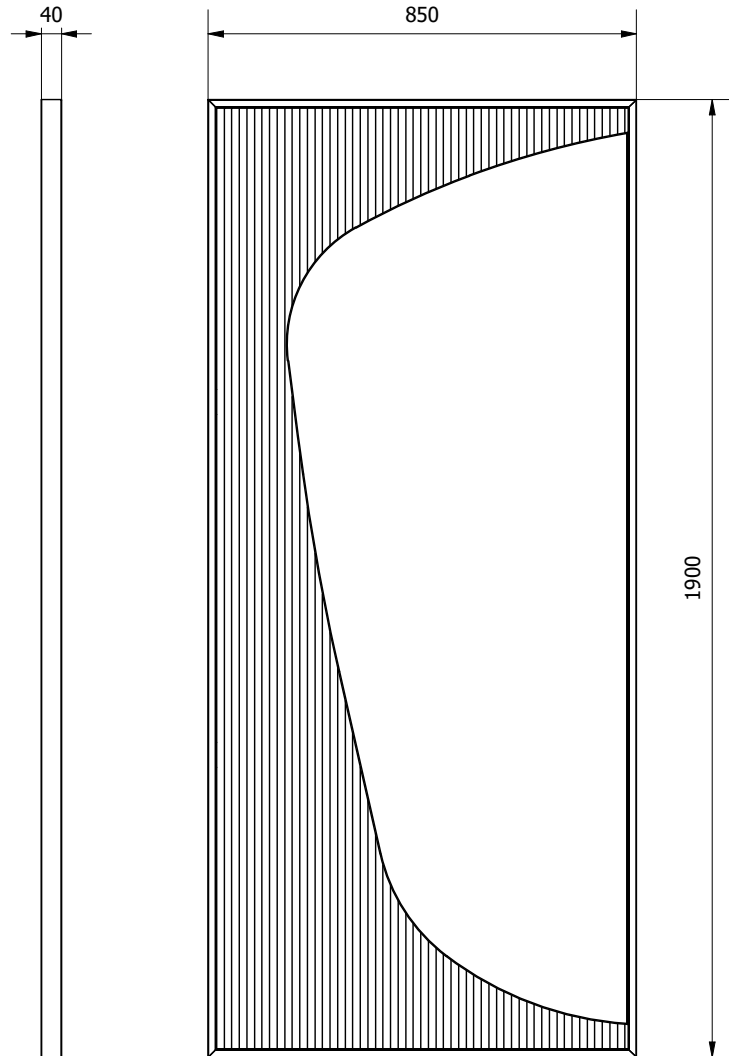

MODELLO: IMPERO

N.DIS.: C369\_300

DISEGNATORE:BELELLI C.

ARTICOLO: 09.55 - 09.56

DATA:13/06/2024

APPROVATO UFF.TECNICO

09.56

09.55