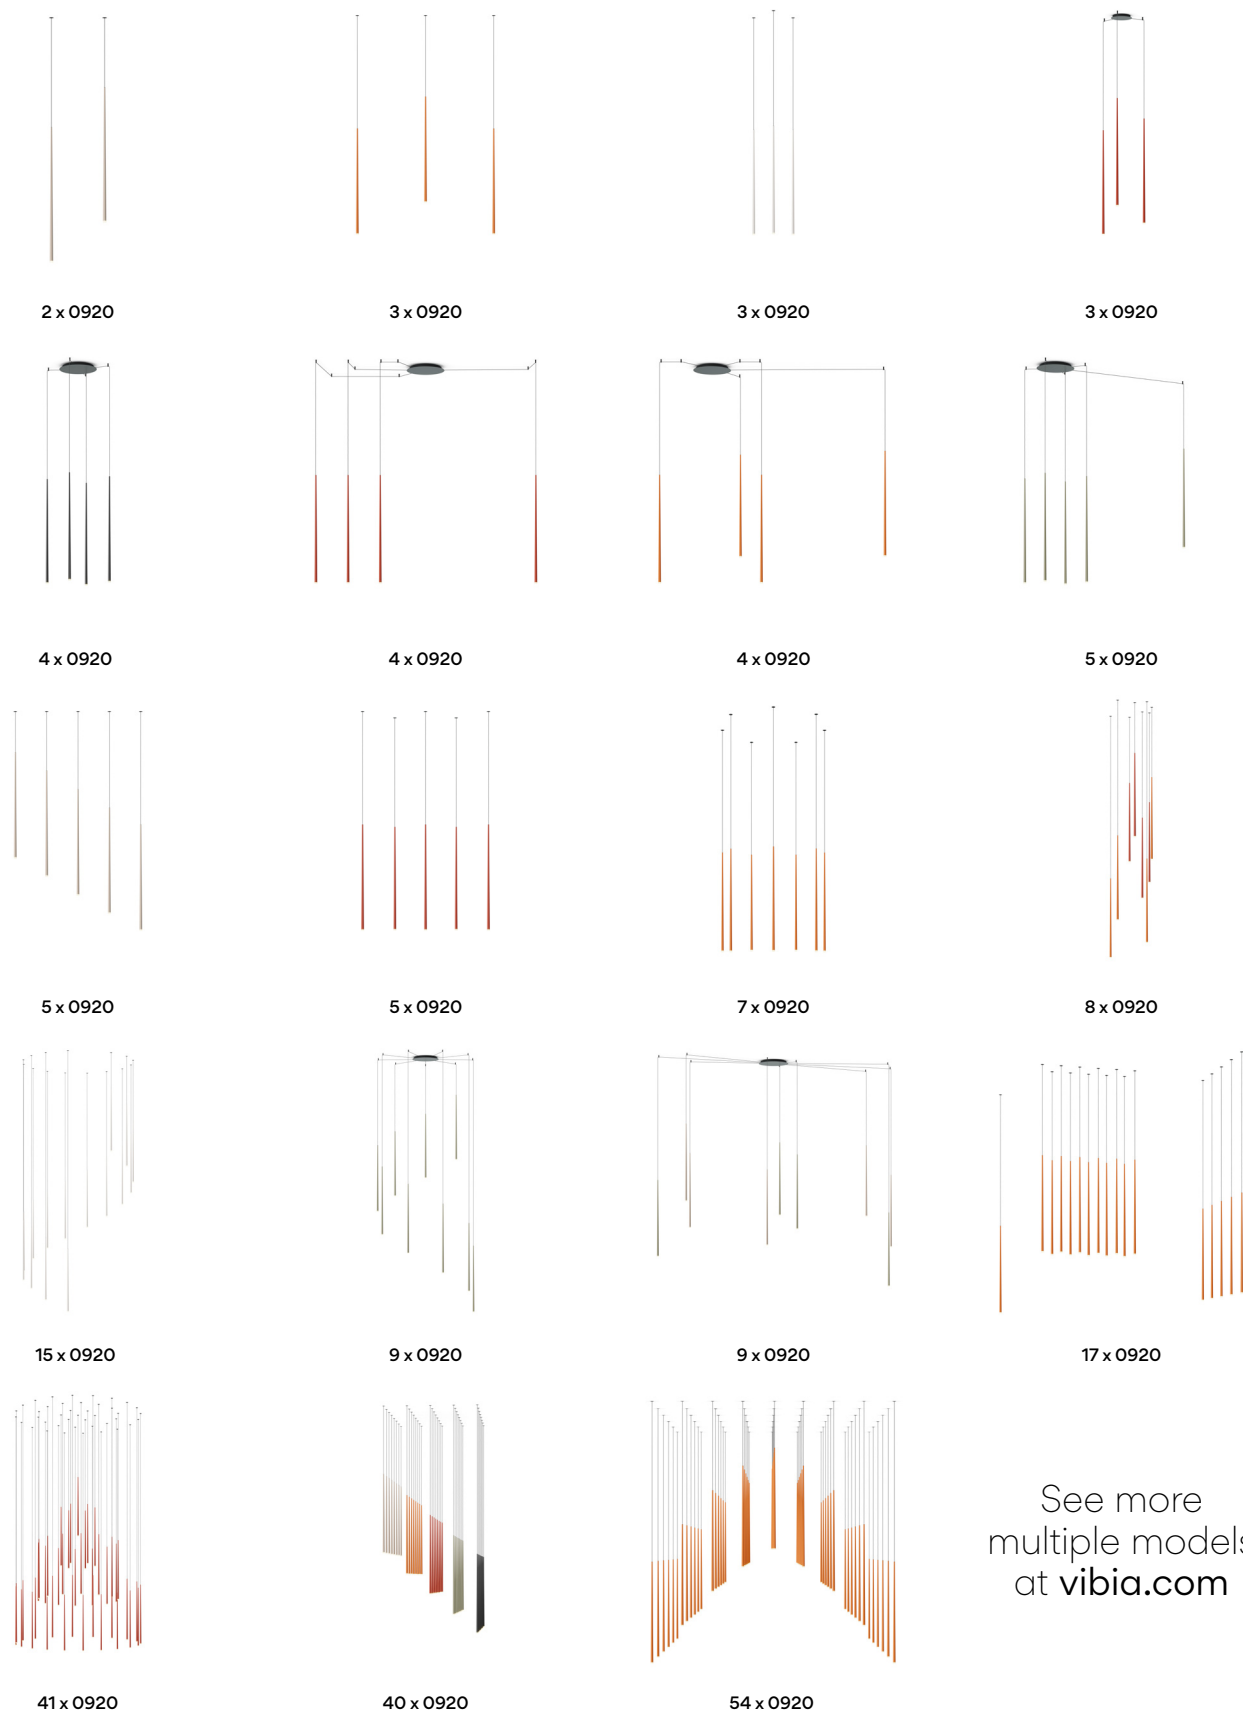

- LED Colour Temperature**
- /1 _ 2700 K - 181,22 lm
F
 - /2 _ 3000 K - 163,2 lm
G
 - /3 _ 3500 K - 207,6 lm
F
- CRI >90

- Control**
- 0920 __ / __
- __ / _ 0 On/ Off
 - __ / _ 1 DALI-2
 - __ / _ B Push; 1-10V
 - __ / _ Z Casambi

See more
multiple models
at vibia.com

Finishes

- **10/** __ _ White
(NCS S 0300-N)
- **11/** __ _ Black
(NCS S 8500-N)
- **24/** __ _ Beige M1
(NCS S 2005-Y50R)
- **37/** __ _ Terra Red
(NCS S 4040-Y70R)
- **47/** __ _ Green L1
(NCS S 4005-G80Y)
- **68/** __ _ Ocre
(NCS S 3050-Y30R)