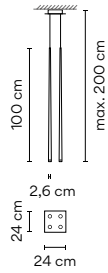

Packaging
 1 Box 0,22 x 0,48 x 1,20 m
 Vol 0,1278 m³
 Gross weight 8 Kg Net weight 5,2 Kg

Notes
 Surface.
 Extra cable length.
UNTIL STOCK RUNS OUT

0931

- Finishes**
- 10/ __ White (NCS S 0300-N)
 - 11/ __ Black (NCS S 8500-N)
 - 24/ __ Beige M1 (NCS S 2005-Y50R)
 - 37/ __ Terra Red (NCS S 4040-Y70R)
 - 47/ __ Green L1 (NCS S 4005-G80Y)
 - 68/ __ Ocre (NCS S 3050-Y30R)
- Finish customization**
 (Available options: Vibia colour palette.)
 Minimum quantity 10 units. Price + 10%)