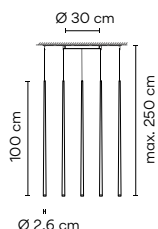

0935

1. **Finishes**
2. 10/ __ White (NCS S 0300-N)
   - 11/ __ Black (NCS S 8500-N)
   - 24/ __ Beige M1 (NCS S 2005-Y50R)
   - 37/ __ Terra Red (NCS S 4040-Y70R)
   - 47/ __ Green L1 (NCS S 4005-G80Y)
   - 68/ __ Ocre (NCS S 3050-Y30R)

Finish customization
(Available options:
Vibia colour palette.
Minimum quantity
10 units. Price + 10%)

Materials

Diffuser: Glass.
Body: FG- Fiberglass.
Canopy: Steel.

Light Source and electronics

10 x LED 1W 350 mA
Constant Current 350 mA
110-240V 50/60Hz

LED Colour Temperature

- /1 _ 2700 K - 954,5 lm
  CRI >90
- /2 _ 3000 K - 1140 lm
  CRI >80
- /3 _ 3500 K - 1093,7 lm
  CRI >90

F

Control

0935 __ / __

- __ / _ 1 DALI-2
- __ / _ B Push; 1-10V
- __ / _ Z Casambi

Packaging

1 Box 1,14 x 1,14 x 0,34 m
Vol 0,4410 m³
Gross weight 19,2 Kg Net weight 14,2 Kg

Notes

Surface.
Extra cable length.

UNTIL STOCK RUNS OUT

LED **IP20** **CE** **UK** **ERC** **Bi-volt**