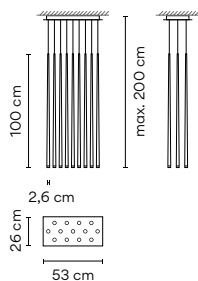

Materials

Diffuser: Glass.
 Body: FG- Fiberglass.
 Canopy: Steel.

Light Source and electronics

6 x LED 2,1 W 700 mA
 Constant Current 700 mA
 110~240V 50/60Hz

Packaging

1 Box 0,22 x 0,48 x 1,20 m
 Vol 0,1267 m³
 Gross weight 12,5 Kg Net weight 9,1 Kg

1 Box 1,14 x 1,14 x 0,34 m
Vol 0,4410 m³
Gross weight 19,2 Kg Net weight 14,2 Kg

Notes

Surface.
Extra cable length.

UNTIL STOCK RUNS OUT

LED **IP20** **CE** **UK** **ERC** **Bi-volt**

0937

- Finishes**
- 10/ __ White (NCS S 0300-N)
 - 11/ __ Black (NCS S 8500-N)
 - 24/ __ Beige M1 (NCS S 2005-Y50R)
 - 37/ __ Terra Red (NCS S 4040-Y70R)
 - 47/ __ Green L1 (NCS S 4005-G80Y)
 - 68/ __ Ocre (NCS S 3050-Y30R)