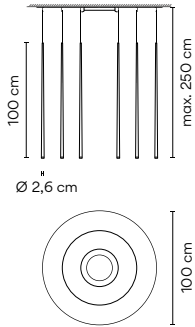

1 Box 1,14 x 1,14 x 0,34 m
Vol 0,4410 m³
Gross weight 19,2 Kg Net weight 14,2 Kg

Notes

Surface.
Extra cable length.

UNTIL STOCK RUNS OUT

LED **IP20** **CE** **UK** **ERC** **Bi-volt**

0937

- Finishes**
- 10/ __ White (NCS S 0300-N)
 - 11/ __ Black (NCS S 8500-N)
 - 24/ __ Beige M1 (NCS S 2005-Y50R)
 - 37/ __ Terra Red (NCS S 4040-Y70R)
 - 47/ __ Green L1 (NCS S 4005-G80Y)
 - 68/ __ Ocre (NCS S 3050-Y30R)

LED Colour Temperature

- /1 _ 2700 K - 2355,86 lm
F
- /2 _ 3000 K - 2121,6 lm
G
- /3 _ 3500 K - 2699,4 lm
F

Control

0937 __ / __

- __ / _ 1 DALI-2
- __ / _ B Push; 1-10V
- __ / _ Z Casambi

Packaging

1 Box 0,22 x 0,48 x 1,20 m
Vol 0,1267 m³
Gross weight 12,5 Kg Net weight 18,46 Kg

Notes

Surface.
Extra cable length.

UNTIL STOCK RUNS OUT

LED **IP20** **CE** **UK** **ERC** **Bi-volt**

0940

- Finishes**
- 10/ __ White (NCS S 0300-N)
 - 11/ __ Black (NCS S 8500-N)
 - 24/ __ Beige M1 (NCS S 2005-Y50R)
 - 37/ __ Terra Red (NCS S 4040-Y70R)
 - 47/ __ Green L1 (NCS S 4005-G80Y)
 - 68/ __ Ocre (NCS S 3050-Y30R)
- Finish customization**
(Available options: Vibia colour palette.)
- Minimum quantity**
10 units. Price + 10%