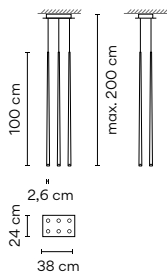

0933

1. **Finishes**
2. 10/ __ White (NCS S 0300-N)
   - 11/ __ Black (NCS S 8500-N)
   - 24/ __ Beige M1 (NCS S 2005-Y50R)
   - 37/ __ Terra Red (NCS S 4040-Y70R)
   - 47/ __ Green L1 (NCS S 4005-G80Y)
   - 68/ __ Ocre (NCS S 3050-Y30R)
3. **Finish customization**
   (Available options: Vibia colour palette.)
   Minimum quantity 10 units. Price + 10%)

1. **LED Colour Temperature**
2. /1_ 2700 K - 1087,32 lm
     [F]
   - CRI >90
   - /2_ 3000 K - 979,2 lm
     [G]
   - CRI >90
   - /3_ 3500 K - 1245,9 lm
     [F]
   - CRI >90

1. **Control**
2. 0933 __ / __
3. ---
4. __ / _ 1 DALI-2
5. __ / _ B Push; 1-10V
6. __ / _ Z Casambi

Materials

Diffuser: Glass.
Body: FG- Fiberglass.
Canopy: Steel.

Light Source and electronics

6 x LED 2,1 W 700 mA
Constant Current 700 mA
110~240V 50/60Hz

Packaging

1 Box 0,22 x 0,48 x 1,20 m
Vol 0,1267 m³
Gross weight 12,5 Kg Net weight 9,1 Kg

Notes

Surface.
Extra cable length.
UNTIL STOCK RUNS OUT