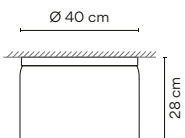

Ceiling

2292

Ø 25 cm

2298

Ø 40 cm

2292

Finishes
● 18/ __ Graphite
(ADAPTA RF9913WX)

LED Colour Temperature
/2 _ 3000 K - 398 lm
G
CRI >90

Packaging
1 Box 0,41 x 0,41 x 0,33 m
Vol 0,0555 m³
Gross weight 3,2 Kg Net weight 2,2 Kg

2298

Finishes
● 18/ __ Graphite
(ADAPTA RF9913WX)

LED Colour Temperature
/2 _ 3000 K - 398 lm
G
CRI >90

Control
2298 __ / __

Packaging
1 Box 0,56 x 0,56 x 0,46 m
Vol 0,1443 m³
Gross weight 13,3 Kg Net weight 11,3 Kg