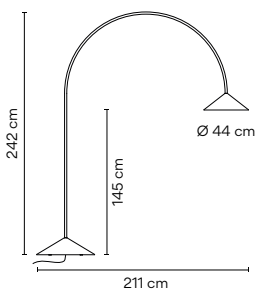

Materials
Tube: Stainless Steel.
Shades: Aluminum.
Diffuser: PE- Polyethylene.

Light Source and electronics
1 x LED 12,4 W 700 mA
Constant Current 700 mA
220-240V. 50/60Hz

Packaging
5 Boxes
Box 1: 0,17 x 0,39 x 0,51 m
Box 2: 0,17 x 0,39 x 0,51 m
Box 3: 0,60 x 0,60 x 0,27 m
Box 4: 0,72 x 0,72 x 0,32 m
Box 5: 2,40 x 2,10 x 0,1 m
Total Vol 0,835 m³
Gross weight 84 Kg Net weight 49,5 Kg

Notes
Bolt-down "hard wired"