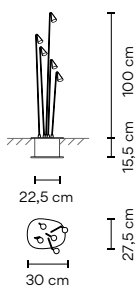

Materials

Shade and Base: Aluminum.
Disc: Stainless steel.
Vertical tube: Steel.

Light Source and electronics

1 x LED 2,1 W 700 mA
Constant Current 700 mA
100~240V 50/60Hz

Packaging

1 Box 0,16 x 0,16 x 1,6 m
Vol 0,0409 m³
Gross weight 1,8 Kg Net weight 1,3 Kg

Packaging

1 Box 0,16 x 0,16 x 1,6 m
 Vol 0,0409 m³
 Gross weight 2,6 Kg Net weight 2 Kg

Notes

Built-in

4635

- Finishes**
- 07/ __ Khaki (RAL 7039)
 - 54/ __ Oxide (RAL 8014)

LED Colour Temperature

/1 _ 2700 K - 906 lm
 G

Packaging

1 Box 0,32 x 0,36 x 1,16 m
 Vol 0,1336 m³
 Gross weight 6,5 Kg Net weight 5,85 Kg

Notes

Built-in

4640

- Finishes**
- 07/ __ Khaki (RAL 7039)
 - 54/ __ Oxide (RAL 8014)

LED Colour Temperature

/1 _ 2700 K - 1268 lm
 G

Packaging

1 Box 0,32 x 0,36 x 1,16 m
 Vol 0,1336 m³
 Gross weight 6 Kg Net weight 4 Kg

Notes

Built-in