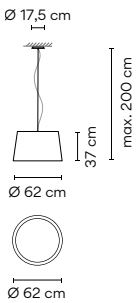

Pendant

4925 4926
Ø 62 cm

4925

Finishes
● **10 White**
 (NCS S 0300-N)

LED 2700 K 1520 lm

4925 10 / 00

Materials
 Shade: Screen.
 Canopy: Steel.
 Diffuser: PMMA.

Light Source and electronics
 4 x LED E27 230V 12 W

Packaging
 1 Box 0,68 x 0,68 x 0,39 m
 Vol 0,18 m³
 Gross weight 7,7 Kg Net weight 3,9 Kg

Notes
 Extra cable length.

4926

Finishes
● **10 White**
 (NCS S 0300-N)
● **25 Beige D1**
 (NCS S 4005-Y50R)
● **28 Brown M1**
 (NCS S 4020-Y60R)
● **56 Green D1**
 (NCS S 7010-G30Y)

Packaging
 1 Box 0,77 x 0,77 x 0,50 m
 Vol 0,2965 m³
 Gross weight 8,9 Kg Net weight 5,1 Kg

Notes
 Extra cable length.