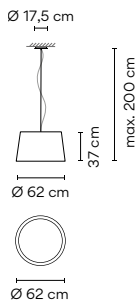

Pendant

4925 4926
Ø 62 cm

4925

Finishes
● **10 White**
 (NCS S 0300-N)

LED 2700 K 1520 lm

4925 10 / 00

Materials
 Shade: Screen.
 Canopy: Steel.
 Diffuser: PMMA.

Light Source and electronics
 4 x LED E27 230V 12 W

Packaging
 1 Box 0,68 x 0,68 x 0,39 m
 Vol 0,18 m³
 Gross weight 7,7 Kg Net weight 3,9 Kg

Notes
 Extra cable length.

4926

Finishes
● **10 White**
 (NCS S 0300-N)
● **25 Beige D1**
 (NCS S 4005-Y50R)
● **28 Brown M1**
 (NCS S 4020-Y60R)
● **56 Green D1**
 (NCS S 7010-G30Y)

Packaging
 1 Box 0,77 x 0,77 x 0,50 m
 Vol 0,2965 m³
 Gross weight 8,9 Kg Net weight 5,1 Kg

Notes
 Extra cable length.