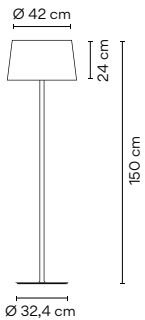

Floor

**4905 4906**  
Ø 32,4 x 150 cm

4905

<p><b>Finishes</b></p> <ul style="list-style-type: none"> <li>● <b>10 White</b> (NCS S 0300-N)</li> </ul>	LED 2700 K 1520 lm	<b>4905 10 / 00</b>
<p><b>Materials</b></p> <p>Shade: Screen. Diffuser: PMMA. Rod: Aluminum. Base: Steel.</p> <p><b>Light Source and electronics</b></p> <p>3 x LED E27 230V 12 W</p>		<p><b>Packaging</b></p> <p>2 Boxes Total Vol 0,3426 m<sup>3</sup> Gross weight 10,2 Kg Net weight 6,3 Kg</p> <p><b>Notes</b></p> <p>On/ Off switch on the cable. Electric cable 2,5 m</p>
		<p>⚡ IP20 CE UK ENE</p>

4906

<p><b>Finishes</b></p> <ul style="list-style-type: none"> <li>● <b>10 White</b> (NCS S 0300-N)</li> <li>● <b>25 Beige D1</b> (NCS S 4005-Y50R)</li> <li>● <b>28 Brown M1</b> (NCS S 4020-Y60R)</li> <li>● <b>56 Green D1</b> (NCS S 7010-G30Y)</li> </ul> <p><b>Finish customization</b> (Available options: Vibia colour palette. Minimum quantity 10 units. Price + 10%)</p>	LED 2700 K 1520 lm	<b>4906 _ _ / 00</b>
<p><b>Materials</b></p> <p>Diffuser: PMMA. Rod: Aluminum. Base: Steel.</p> <p><b>Light Source and electronics</b></p> <p>3 x LED E27 230V 12 W</p>		<p><b>Packaging</b></p> <p>2 Boxes Total Vol 0,3426 m<sup>3</sup> Gross weight 10,7 Kg Net weight 6,8 Kg</p> <p><b>Notes</b></p> <p>On/ Off switch on the cable. Electric cable 2,5 m</p>
		<p>⚡ IP20 CE UK ENE</p>