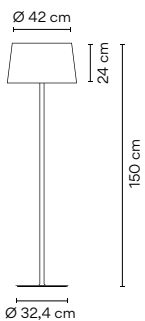

Floor

**4905 4906**  
Ø 32,4 x 150 cm

4905

<p><b>Finishes</b></p> <ul style="list-style-type: none"> <li>● <b>10 White</b> (NCS S 0300-N)</li> </ul>	LED 2700 K 1520 lm	<b>4905 10 / 00</b>
<p><b>Materials</b></p> <p>Shade: Screen. Diffuser: PMMA. Rod: Aluminum. Base: Steel.</p> <p><b>Light Source and electronics</b></p> <p>3 x LED E27 230V 12 W</p>		<p><b>Packaging</b></p> <p>2 Boxes Total Vol 0,3426 m<sup>3</sup> Gross weight 10,2 Kg Net weight 6,3 Kg</p> <p><b>Notes</b></p> <p>On/ Off switch on the cable. Electric cable 2,5 m</p>
		<p>⚡ IP20 CE UK ENE</p>

4906

<p><b>Finishes</b></p> <ul style="list-style-type: none"> <li>● <b>10 White</b> (NCS S 0300-N)</li> <li>● <b>25 Beige D1</b> (NCS S 4005-Y50R)</li> <li>● <b>28 Brown M1</b> (NCS S 4020-Y60R)</li> <li>● <b>56 Green D1</b> (NCS S 7010-G30Y)</li> </ul> <p><b>Finish customization</b> (Available options: Vibia colour palette. Minimum quantity 10 units. Price + 10%)</p>	LED 2700 K 1520 lm	<b>4906 _ _ / 00</b>
<p><b>Materials</b></p> <p>Diffuser: PMMA. Rod: Aluminum. Base: Steel.</p> <p><b>Light Source and electronics</b></p> <p>3 x LED E27 230V 12 W</p>		<p><b>Packaging</b></p> <p>2 Boxes Total Vol 0,3426 m<sup>3</sup> Gross weight 10,7 Kg Net weight 6,8 Kg</p> <p><b>Notes</b></p> <p>On/ Off switch on the cable. Electric cable 2,5 m</p>
		<p>⚡ IP20 CE UK ENE</p>