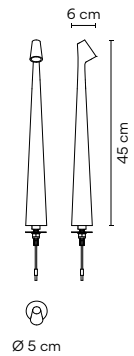

1. **Finishes**
2. 24/ _ _ Beige M1 (NCS S 2005-Y50R)
   - 25/ _ _ Beige D1 (NCS S 4005-Y50R)
   - 29/ _ _ Brown D1 (NCS S 8005-Y50R)
   - 38/ _ _ Terra Dark (NCS S 5040-Y70R)

LED Colour Temperature
/1_ 2700 K - 520 lm
E
CRI >90

Control
5590 _ _ / 15 Push

Materials
Body: Aluminium.
Diffuser: PC- Polycarbonate.

Light Source and electronics
1 x LED 4,5W 500 mA 9V
Output: DC 5.0 V 2.0 A 10.0W

Packaging
1 Box 0,08 m x 0,53 m
Vol 0,0026 m³
Gross weight 1,3 Kg Net weight 0,950 Kg

Notes
Electric cable 2 m

LED IP20 CE UK ENEC

5595