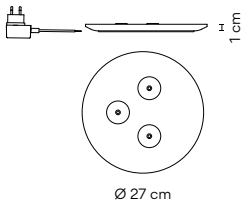

Packaging
1 Box 0,08 m x 0,53 m
Vol 0,0026 m³
Gross weight 1,3 Kg Net weight 0,950 Kg

Notes
Electric cable 2 m

LED IP20 CE UK ENEC

5595

- Finishes**
- 24/ _ _ Beige M1 (NCS S 2005-Y50R)
 - 25/ _ _ Beige D1 (NCS S 4005-Y50R)
 - 29/ _ _ Brown D1 (NCS S 8005-Y50R)
 - 38/ _ _ Terra Dark (NCS S 5040-Y70R)

Packaging
1 Box 0,08 m x 0,53 m
Vol 0,0026 m³
Gross weight 1,3 Kg Net weight 0,950 Kg

Notes
Electric cable 2 m

LED IP20 CE UK ENEC

A439
Ø 27 cm

A440
Ø 27 cm

A439**Finishes**

● 83/ __ Walnut (Tray)

Materials

Tray: Wood (Rustic Walnut)
Output: DC 5.0V 4.0 A.
Input: 100-240V 50/60Hz

Control

A439 83 / 00 On/ Off

Packaging

1 Box 0,350 x 0,350 x 0,090 m
Vol 0,0110 m³
Gross weight 1,2 Kg Net weight 0,750 Kg

Notes

Electric cable with plug.
Electric cable 2 m