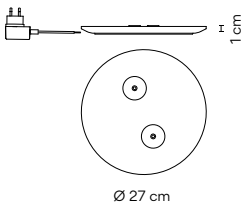

Packaging
1 Box 0,08 m x 0,53 m
Vol 0,0026 m³
Gross weight 1,3 Kg Net weight 0,950 Kg

Notes
Electric cable 2 m

LED IP20 CE UK ENEC

5595

- Finishes**
- 24/ _ _ Beige M1 (NCS S 2005-Y50R)
 - 25/ _ _ Beige D1 (NCS S 4005-Y50R)
 - 29/ _ _ Brown D1 (NCS S 8005-Y50R)
 - 38/ _ _ Terra Dark (NCS S 5040-Y70R)

Packaging
1 Box 0,08 m x 0,53 m
Vol 0,0026 m³
Gross weight 1,3 Kg Net weight 0,950 Kg

Notes
Electric cable 2 m

LED IP20 CE UK ENEC

A439
Ø 27 cm

A440
Ø 27 cm

A439**Finishes**

● 83/ __ Walnut (Tray)

Materials

Tray: Wood (Rustic Walnut)
Output: DC 5.0V 4.0 A.
Input: 100-240V 50/60Hz

Control

A439 83 / 00 On/ Off

Packaging

1 Box 0,350 x 0,350 x 0,090 m
Vol 0,0110 m³
Gross weight 1,2 Kg Net weight 0,750 Kg

Notes

Electric cable with plug.
Electric cable 2 m

**A440****Finishes**

● 83/ __ Walnut (Tray)

Materials

Tray: Wood (Rustic Walnut).
Output: DC 5.0V 4.0 A.
Input: 100-240V 50/60Hz

Control

A440 83 / 00 On/ Off

Packaging

1 Box 0,350 x 0,350 x 0,090 m
Vol 0,0110 m³
Gross weight 1,2 Kg Net weight 0,750 Kg