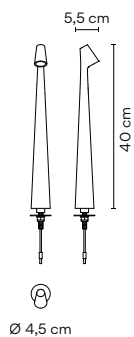

Control
5585 _ _ / 15 Push

Materials
Body: Aluminium.
Diffuser: PC- Polycarbonate.

Light Source and electronics
1 x LED 4,5W 500 mA
Output: DC 5.0 V 2.0 A 10.0W
Input: 100-240V 50/60Hz

Packaging
1 Box 0,08 m x 0,53 m
Vol 0,0026 m³
Gross weight 1,23 Kg Net weight 0,9 Kg

Packaging
1 Box 0,08 m x 0,53 m
Vol 0,0026 m³
Gross weight 1,3 Kg Net weight 0,950 Kg

Notes
Electric cable 2 m

LED IP20 CE UK ENEC

5595

- Finishes**
- 24/ _ _ Beige M1 (NCS S 2005-Y50R)
 - 25/ _ _ Beige D1 (NCS S 4005-Y50R)
 - 29/ _ _ Brown D1 (NCS S 8005-Y50R)
 - 38/ _ _ Terra Dark (NCS S 5040-Y70R)

Packaging
1 Box 0,08 m x 0,53 m
Vol 0,0026 m³
Gross weight 1,3 Kg Net weight 0,950 Kg

Notes
Electric cable 2 m

LED IP20 CE UK ENEC

A439
Ø 27 cm

A440
Ø 27 cm

A439**Finishes**

● 83/ __ Walnut (Tray)

Materials

Tray: Wood (Rustic Walnut)
Output: DC 5.0V 4.0 A.
Input: 100-240V 50/60Hz

Control

A439 83 / 00 On/ Off

Packaging

1 Box 0,350 x 0,350 x 0,090 m
Vol 0,0110 m³
Gross weight 1,2 Kg Net weight 0,750 Kg

Notes

Electric cable with plug.
Electric cable 2 m