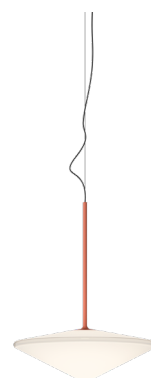

Pendant

INDIVIDUAL MODEL

5776
Ø 40 cm

5770
Ø 25 cm

5778
Ø 24 cm

5772
Ø 13 cm

5780
Ø 34,5 cm

5774
Ø 20,5 cm

Materials

Diffuser: Blown-glass.
 LED support: Aluminum.
 Shade: Aluminum.
 Canopy: Steel.

Light Source and electronics

1 x LED 4 W 350 mA
 Constant Current 350 mA
 110-240V 50/60Hz

Packaging

1 Box 0,28 x 0,26 x 0,13 m
 Vol 0,01 m³
 Gross weight 2,5 Kg Net weight 2 Kg