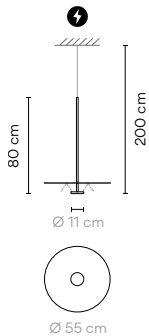

3 x LED PLATE 25 W 700mA  
 Constant Current 700 mA  
 110-240V 50/60Hz

Packaging

1 Box 0,96x0,96x0,50 m  
 Vol 0,4608 m<sup>3</sup>  
 Gross weight 27,9 Kg Net weight 22 Kg

Notes

Adjust the height on installation

Packaging

1 Box 0,71 x 0,13 x 0,71 m  
 Vol 0,0655 m<sup>3</sup>  
 Gross weight 6,10 Kg Net weight 5 Kg

Notes

Extra cable length.

5940

Finishes

- 13/ \_\_ Off-White (NCS S 1000-N)
- 37/ \_\_ Terra Red (NCS S 4040-Y70R)
- 47/ \_\_ Green L1 (NCS S 4005-G80Y)

Regular ceiling

<p><b>_10</b> Surface</p>  <p>Ø 16,7 cm</p> <p>match with fixture finish.</p>	<p><b>_18</b> Free Wire</p>  <p>1 wire</p> <p>Ø 20 cm</p>	 <p>2 - 3 wires</p> <p>Ø 22 cm</p>	 <p>4 - 6 wires</p> <p>Ø 36 cm</p>	 <p>7 - 9 wires</p> <p>Ø 40 cm</p>
--	--	---	---	---

Regular ceiling

<p><b>_10</b> Surface</p>  <p>Ø 16,7 cm</p> <p>match with fixture finish.</p>	<p><b>_18</b> Free Wire</p>  <p>1 wire</p> <p>Ø 20 cm</p>	 <p>2 - 3 wires</p> <p>Ø 22 cm</p>	 <p>4 - 5 wires</p> <p>Ø 36 cm</p>
--	--	---	---