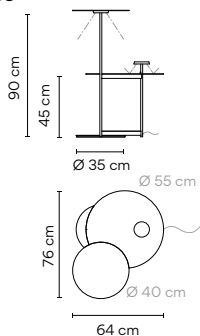

Floor

5945
76 x 64 x 90 cm

5950
Ø 55 x 43 cm

5955
46 x 25 x 100 cm

5957
48 x 35 x 96 cm

5945

| | | |
|--|---|--|
| <p>Finishes</p> <ul style="list-style-type: none"> ● 13/ _ _ Off-White (NCS S 1000-N) ● 47/ _ _ Green L1 (NCS S 4005-G80Y) | <p>LED Colour Temperature</p> <p>/1_ 2700 K - 1365 lm /3_ 3500 K - 1467 lm</p> <p>F →</p> <p>CRI >90</p> | <p>Control</p> <p>5945 _ _ / _ 5 Push (with or without memory)</p> |
| <hr/> | | |
| <p>Materials</p> <p>Shade: Aluminum. Diffuser: PC- Polycarbonate. Structures: Steel.</p> | <p>Light Source and electronics</p> <p>2 x LED PLATE 7 W 400 mA Constant Voltage 24V 110-240V 50/60Hz</p> | <p>Packaging</p> <p>1 Box 0,65 x 1,00 x 0,25 m Vol 0,0163 m³ Gross weight 15,85 Kg Net weight 15,25 Kg</p> <p>Notes</p> <p>Electric cable 2 m</p> |
| <p> <input type="checkbox"/> LED <input type="checkbox"/> IP20 CE UK ENEC ENEC Dimmer Bi-volt </p> | | |

5950

| | | |
|--|---|--|
| <p>Finishes</p> <ul style="list-style-type: none"> ● 10/ _ _ White (NCS S 0300-N) | <p>LED Colour Temperature</p> <p>/1_ 2700 K - 682 lm /3_ 3500 K - 733 lm</p> <p>F →</p> <p>CRI >90</p> | <p>Control</p> <p>5950 10 / _ 5 Push (with or without memory)</p> |
| <hr/> | | |
| <p>Materials</p> <p>Shade: Aluminum. Diffuser: PC- Polycarbonate. Structures: Steel.</p> | <p>Light Source and electronics</p> <p>1 x LED PLATE 7 W 400 mA Constant Voltage 24V 110-240V 50/60Hz</p> | <p>Packaging</p> <p>1 Box 0,65 x 0,65 x 0,20 m Vol 0,0085 m³ Gross weight 14,60 Kg Net weight 12,71 Kg</p> <p>Notes</p> <p>Electric cable 2 m</p> |
| <p> <input type="checkbox"/> LED <input type="checkbox"/> IP20 CE UK ENEC ENEC Dimmer Bi-volt </p> | | |

Packaging

1 Box 0,30 x 1,10 x 0,10 m
Vol 0,0033 m³
Gross weight 4,80 Kg Net weight 3,50 Kg

Notes

Electric cable 2 m

LED **IP20** **Dimmer**

5957

- Finishes**
- **13/** __ Off-White (NCS S 1000-N)
 - **37/** __ Terra Red (NCS S 4040-Y70R)
 - **47/** __ Green L1 (NCS S 4005-G80Y)