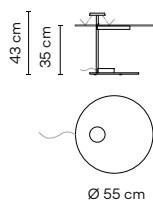

Floor

5945
76 x 64 x 90 cm

5950
Ø 55 x 43 cm

5955
46 x 25 x 100 cm

5957
48 x 35 x 96 cm

5945

| | | |
|--|---|--|
| <p>Finishes</p> <ul style="list-style-type: none"> ● 13/ _ _ Off-White (NCS S 1000-N) ● 47/ _ _ Green L1 (NCS S 4005-G80Y) | <p>LED Colour Temperature</p> <p>/1_ 2700 K - 1365 lm /3_ 3500 K - 1467 lm</p> <p>F →</p> <p>CRI >90</p> | <p>Control</p> <p>5945 _ _ / _ 5 Push (with or without memory)</p> |
| <hr/> | | |
| <p>Materials</p> <p>Shade: Aluminum. Diffuser: PC- Polycarbonate. Structures: Steel.</p> | <p>Light Source and electronics</p> <p>2 x LED PLATE 7 W 400 mA Constant Voltage 24V 110-240V 50/60Hz</p> | <p>Packaging</p> <p>1 Box 0,65 x 1,00 x 0,25 m Vol 0,0163 m³ Gross weight 15,85 Kg Net weight 15,25 Kg</p> <p>Notes</p> <p>Electric cable 2 m</p> |
| <p> <input type="checkbox"/> LED <input type="checkbox"/> IP20 CE UK ENEC ENEC Dimmer Bi-volt </p> | | |

5950

| | | |
|--|---|--|
| <p>Finishes</p> <ul style="list-style-type: none"> ● 10/ _ _ White (NCS S 0300-N) | <p>LED Colour Temperature</p> <p>/1_ 2700 K - 682 lm /3_ 3500 K - 733 lm</p> <p>F →</p> <p>CRI >90</p> | <p>Control</p> <p>5950 10 / _ 5 Push (with or without memory)</p> |
| <hr/> | | |
| <p>Materials</p> <p>Shade: Aluminum. Diffuser: PC- Polycarbonate. Structures: Steel.</p> | <p>Light Source and electronics</p> <p>1 x LED PLATE 7 W 400 mA Constant Voltage 24V 110-240V 50/60Hz</p> | <p>Packaging</p> <p>1 Box 0,65 x 0,65 x 0,20 m Vol 0,0085 m³ Gross weight 14,60 Kg Net weight 12,71 Kg</p> <p>Notes</p> <p>Electric cable 2 m</p> |
| <p> <input type="checkbox"/> LED <input type="checkbox"/> IP20 CE UK ENEC ENEC Dimmer Bi-volt </p> | | |

Packaging

1 Box 0,30 x 1,10 x 0,10 m
Vol 0,0033 m³
Gross weight 4,80 Kg Net weight 3,50 Kg

Notes

Electric cable 2 m

LED **IP20** **Dimmer**

5957

- Finishes**
- **13/** __ Off-White (NCS S 1000-N)
 - **37/** __ Terra Red (NCS S 4040-Y70R)
 - **47/** __ Green L1 (NCS S 4005-G80Y)