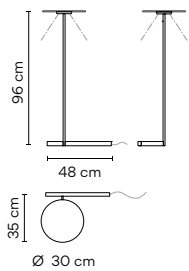

Floor

5945
76 x 64 x 90 cm

5950
Ø 55 x 43 cm

5955
46 x 25 x 100 cm

5957
48 x 35 x 96 cm

5945

| | | |
|--|---|--|
| <p>Finishes</p> <ul style="list-style-type: none"> ● 13/ _ _ Off-White (NCS S 1000-N) ● 47/ _ _ Green L1 (NCS S 4005-G80Y) | <p>LED Colour Temperature</p> <p>/1_ 2700 K - 1365 lm /3_ 3500 K - 1467 lm</p> <p>F →</p> <p>CRI >90</p> | <p>Control</p> <p>5945 _ _ / _ 5 Push (with or without memory)</p> |
| <hr/> | | |
| <p>Materials</p> <p>Shade: Aluminum. Diffuser: PC- Polycarbonate. Structures: Steel.</p> | <p>Light Source and electronics</p> <p>2 x LED PLATE 7 W 400 mA Constant Voltage 24V 110-240V 50/60Hz</p> | <p>Packaging</p> <p>1 Box 0,65 x 1,00 x 0,25 m Vol 0,0163 m³ Gross weight 15,85 Kg Net weight 15,25 Kg</p> <p>Notes</p> <p>Electric cable 2 m</p> |
| <p> <input type="checkbox"/> LED <input type="checkbox"/> IP20 CE UK ENEC ENEC Dimmer Bi-volt </p> | | |

5950

| | | |
|--|---|--|
| <p>Finishes</p> <ul style="list-style-type: none"> ● 10/ _ _ White (NCS S 0300-N) | <p>LED Colour Temperature</p> <p>/1_ 2700 K - 682 lm /3_ 3500 K - 733 lm</p> <p>F →</p> <p>CRI >90</p> | <p>Control</p> <p>5950 10 / _ 5 Push (with or without memory)</p> |
| <hr/> | | |
| <p>Materials</p> <p>Shade: Aluminum. Diffuser: PC- Polycarbonate. Structures: Steel.</p> | <p>Light Source and electronics</p> <p>1 x LED PLATE 7 W 400 mA Constant Voltage 24V 110-240V 50/60Hz</p> | <p>Packaging</p> <p>1 Box 0,65 x 0,65 x 0,20 m Vol 0,0085 m³ Gross weight 14,60 Kg Net weight 12,71 Kg</p> <p>Notes</p> <p>Electric cable 2 m</p> |
| <p> <input type="checkbox"/> LED <input type="checkbox"/> IP20 CE UK ENEC ENEC Dimmer Bi-volt </p> | | |

Packaging

1 Box 0,30 x 1,10 x 0,10 m
Vol 0,0033 m³
Gross weight 4,80 Kg Net weight 3,50 Kg

Notes

Electric cable 2 m

LED **IP20** **Dimmer**

5957

- Finishes**
- **13/** __ Off-White (NCS S 1000-N)
 - **37/** __ Terra Red (NCS S 4040-Y70R)
 - **47/** __ Green L1 (NCS S 4005-G80Y)