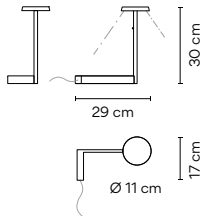

Table

5965
35 x Ø 30 x 16 cm

5970
29 x 17 x 30 cm

5972
11 x 30 cm

Bolt-down

5965

- Finishes**
- 13/ __ Off-White (NCS S 1000-N)
 - 47/ __ Green L1 (NCS S 4005-G80Y)

LED Colour Temperature
/1 _ 2700 K - 682 lm
F >

CRI >90

Control
5965 __ /15 Push
(with or without memory)

Materials
Shade: Aluminum.
Diffuser: PC- Polycarbonate.
Structures: Steel.

Light Source and electronics
1 x LED PLATE 7W 400mA
Constant Voltage 24V
110-240V 50/60Hz

Packaging
1 Box 0,50 x 0,50 x 0,7 m
Vol 0,0018 m³
Gross weight 4 Kg Net weight 3,11 Kg

Notes
Electric cable 2 m

LED IP20 CE UK ENEC Dimmer Bi-volt

5970

- Finishes**
- 11/ __ Black (NCS S 8500-N)
 - 37/ __ Terra Red (NCS S 4040-Y70R)
 - 47/ __ Green L1 (NCS S 4005-G80Y)

Packaging
1 Box 0,20 x 0,40 x 0,07 m
Vol 0,0072 m³
Gross weight 4 Kg Net weight 3,11 Kg

Notes
Electric cable 2 m

LED IP20 CE UK ENEC Dimmer Bi-volt

5972

- Finishes**
- 11/ __ Black (NCS S 8500-N)
 - 37/ __ Terra Red (NCS S 4040-Y70R)
 - 47/ __ Green L1 (NCS S 4005-G80Y)