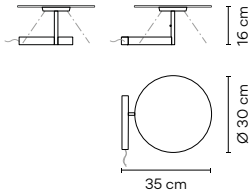

Table

5965
35 x Ø 30 x 16 cm

5970
29 x 17 x 30 cm

5972
11 x 30 cm

Bolt-down

5965

- Finishes**
- 13/ __ Off-White (NCS S 1000-N)
 - 47/ __ Green L1 (NCS S 4005-G80Y)

LED Colour Temperature
/1 _ 2700 K - 682 lm
F >

CRI >90

Control
5965 __ /15 Push
(with or without memory)

Materials
Shade: Aluminum.
Diffuser: PC- Polycarbonate.
Structures: Steel.

Light Source and electronics
1 x LED PLATE 7W 400mA
Constant Voltage 24V
110-240V 50/60Hz

Packaging
1 Box 0,50 x 0,50 x 0,7 m
Vol 0,0018 m³
Gross weight 4 Kg Net weight 3,11 Kg

Notes
Electric cable 2 m

LED IP20 CE UK ENEC Dimmer Bi-volt

5970

- Finishes**
- 11/ __ Black (NCS S 8500-N)
 - 37/ __ Terra Red (NCS S 4040-Y70R)
 - 47/ __ Green L1 (NCS S 4005-G80Y)

Packaging
1 Box 0,20 x 0,40 x 0,07 m
Vol 0,0072 m³
Gross weight 4 Kg Net weight 3,11 Kg

Notes
Electric cable 2 m

LED IP20 CE UK ENEC Dimmer Bi-volt

5972

- Finishes**
- 11/ __ Black (NCS S 8500-N)
 - 37/ __ Terra Red (NCS S 4040-Y70R)
 - 47/ __ Green L1 (NCS S 4005-G80Y)