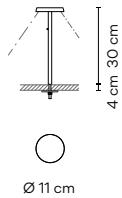

Table

5965
35 x Ø 30 x 16 cm

5970
29 x 17 x 30 cm

5972
11 x 30 cm

Bolt-down

5965

- Finishes**
- 13/ __ Off-White (NCS S 1000-N)
 - 47/ __ Green L1 (NCS S 4005-G80Y)

LED Colour Temperature
/1 _ 2700 K - 682 lm
F >

Packaging
1 Box 0,50 x 0,50 x 0,7 m
Vol 0,0018 m³
Gross weight 4 Kg Net weight 3,11 Kg

Notes
Electric cable 2 m

LED IP20 CE UK ENEC Dimmer Bi-volt

5970

- Finishes**
- 11/ __ Black (NCS S 8500-N)
 - 37/ __ Terra Red (NCS S 4040-Y70R)
 - 47/ __ Green L1 (NCS S 4005-G80Y)

Packaging
1 Box 0,20 x 0,40 x 0,07 m
Vol 0,0072 m³
Gross weight 4 Kg Net weight 3,11 Kg

Notes
Electric cable 2 m

LED IP20 CE UK ENEC Dimmer Bi-volt

5972

- Finishes**
- 11/ __ Black (NCS S 8500-N)
 - 37/ __ Terra Red (NCS S 4040-Y70R)
 - 47/ __ Green L1 (NCS S 4005-G80Y)