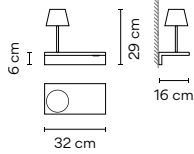

Control

6040 _ / _ 0 On/ Off

Packaging

1 Box 0,21 x 0,48 x 0,21 m
Vol 0,0212 m³
Gross weight 2,6 Kg Net weight 1,6 Kg

**6041****Finishes**

- **14/** _ _ Chocolate (RAL 8019)
 - **23/** _ _ Warm White (NCS S 0502-Y50R)
- Finish customization**
(Available options:
Vibia colour palette.
Minimum quantity
10 units. Price + 10%)

Control

6041 _ _ / _ 0 On/ Off

Packaging

1 Box 0,21 x 0,48 x 0,21 m
Vol 0,0212 m³
Gross weight 2,6 Kg Net weight 1,6 Kg

6045

Finishes
 ● **14/** __ Chocolate (RAL 8019)
 ● **23/** __ Warm White (NCS S 0502-Y50R)
Finish customization
 (Available options: Vibia colour palette.)
 Minimum quantity 10 units. Price + 10%

LED Colour Temperature
 /1_ 2700 K - 616 lm
 E
 CRI >90
 /3_ 3500 K - 184 lm
 F
 CRI >80

Control
 6045 __ / __ 0 On/ Off

Materials
 Shelf: Aluminum.
 Diffuser: PC- Polycarbonate.
 Lid: Steel.

Packaging
 1 Box 0,29 x 0,38 x 0,38 m
 Vol 0,418 m³
 Gross weight 2,6 Kg Net weight 1,8 Kg

LED Colour Temperature
 /1_ 2700 K - 616 lm
 E
 CRI >90
 /3_ 3500 K - 184 lm
 F
 CRI >80

Control
 6046 __ / __ 0 On/ Off

Materials
 Shelf: Aluminum.
 Diffuser: PC- Polycarbonate.
 Lid: Steel.

Packaging
 1 Box 0,29 x 0,38 x 0,38 m
 Vol 0,418 m³
 Gross weight 2,6 Kg Net weight 1,8 Kg