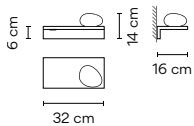

Wall

**6040**

32 x 14 x 16 cm

**6041**

32 x 14 x 16 cm

**6045**

32 x 29 x 16 cm

**6046**

Control

6040 _ / _ 0 On/ Off

Packaging

1 Box 0,21 x 0,48 x 0,21 m
Vol 0,0212 m³
Gross weight 2,6 Kg Net weight 1,6 Kg

**6041****Finishes**

- **14/** _ _ Chocolate (RAL 8019)
 - **23/** _ _ Warm White (NCS S 0502-Y50R)
- Finish customization**
(Available options:
Vibia colour palette.
Minimum quantity
10 units. Price + 10%)

LED Colour Temperature
 /1_ 2700 K - 616 lm
 E
 CRI >90
 /3_ 3500 K - 184 lm
 F
 CRI >80

Control
 6045 __ / __ 0 On/ Off

Materials
 Shelf: Aluminum.
 Diffuser: PC- Polycarbonate.
 Lid: Steel.

Packaging
 1 Box 0,29 x 0,38 x 0,38 m
 Vol 0,418 m³
 Gross weight 2,6 Kg Net weight 1,8 Kg

LED Colour Temperature
 /1_ 2700 K - 616 lm
 E
 CRI >90
 /3_ 3500 K - 184 lm
 F
 CRI >80

Control
 6046 __ / __ 0 On/ Off

Materials
 Shelf: Aluminum.
 Diffuser: PC- Polycarbonate.
 Lid: Steel.

Packaging
 1 Box 0,29 x 0,38 x 0,38 m
 Vol 0,418 m³
 Gross weight 2,6 Kg Net weight 1,8 Kg