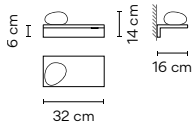

Wall

**6040**

32 x 14 x 16 cm

**6041**

32 x 14 x 16 cm

**6045**

32 x 29 x 16 cm

**6046**

32 x 29 x 16 cm

6040**Finishes**

- **14/** _ _ Chocolate (RAL 8019)
 - **23/** _ _ Warm White (NCS S 0502-Y50R)
- Finish customization**
(Available options:
Vibia colour palette.
Minimum quantity
10 units. Price + 10%)

LED Colour Temperature
 /1_ 2700 K - 616 lm
 E
 CRI >90
 /3_ 3500 K - 184 lm
 F
 CRI >80

Control
 6045 __ / __ 0 On/ Off

Materials
 Shelf: Aluminum.
 Diffuser: PC- Polycarbonate.
 Lid: Steel.

Packaging
 1 Box 0,29 x 0,38 x 0,38 m
 Vol 0,418 m³
 Gross weight 2,6 Kg Net weight 1,8 Kg

LED Colour Temperature
 /1_ 2700 K - 616 lm
 E
 CRI >90
 /3_ 3500 K - 184 lm
 F
 CRI >80

Control
 6046 __ / __ 0 On/ Off

Materials
 Shelf: Aluminum.
 Diffuser: PC- Polycarbonate.
 Lid: Steel.

Packaging
 1 Box 0,29 x 0,38 x 0,38 m
 Vol 0,418 m³
 Gross weight 2,6 Kg Net weight 1,8 Kg