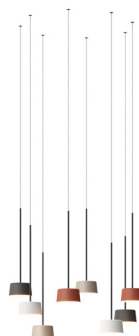


Pendant

INDIVIDUAL MODEL

6160
Ø 22 cm

6165
Ø 28,5 cm

MULTIPLE MODELS

INDIVIDUAL MODEL

6160

- Finishes**
- 10/ _ _ White (NCS S 0300-N)
 - 15/ _ _ Grey L2 (NCS S 2500-N)
 - 16/ _ _ Grey M1 (NCS S 4500-N)
 - 21/ _ _ Black Grey (NCS S 7000-N)
 - 24/ _ _ Beige M1 (NCS S 2005-Y50R)
 - 37/ _ _ Terra Red (NCS S 4040-Y70R)
- Finish customization**
 (Available options: Vibia colour palette.)
 Minimum quantity 10 units. Price + 10%