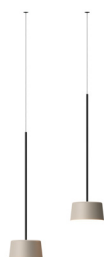


Pendant

INDIVIDUAL MODEL

6160
Ø 22 cm

6165
Ø 28,5 cm

MULTIPLE MODELS

INDIVIDUAL MODEL

6160

- Finishes**
- 10/ _ _ White (NCS S 0300-N)
 - 15/ _ _ Grey L2 (NCS S 2500-N)
 - 16/ _ _ Grey M1 (NCS S 4500-N)
 - 21/ _ _ Black Grey (NCS S 7000-N)
 - 24/ _ _ Beige M1 (NCS S 2005-Y50R)
 - 37/ _ _ Terra Red (NCS S 4040-Y70R)
- Finish customization**
 (Available options: Vibia colour palette.)
 Minimum quantity 10 units. Price + 10%