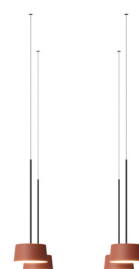


Pendant

INDIVIDUAL MODEL

6160
Ø 22 cm

6165
Ø 28,5 cm

MULTIPLE MODELS

INDIVIDUAL MODEL

6160

- Finishes**
- 10/ _ _ White (NCS S 0300-N)
 - 15/ _ _ Grey L2 (NCS S 2500-N)
 - 16/ _ _ Grey M1 (NCS S 4500-N)
 - 21/ _ _ Black Grey (NCS S 7000-N)
 - 24/ _ _ Beige M1 (NCS S 2005-Y50R)
 - 37/ _ _ Terra Red (NCS S 4040-Y70R)
- Finish customization**
 (Available options: Vibia colour palette.)
 Minimum quantity 10 units. Price + 10%