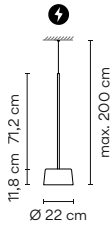


Pendant

INDIVIDUAL MODEL

6160
Ø 22 cm

6165
Ø 28,5 cm

MULTIPLE MODELS

INDIVIDUAL MODEL

6160

- Finishes**
- 10/ _ _ White (NCS S 0300-N)
 - 15/ _ _ Grey L2 (NCS S 2500-N)
 - 16/ _ _ Grey M1 (NCS S 4500-N)
 - 21/ _ _ Black Grey (NCS S 7000-N)
 - 24/ _ _ Beige M1 (NCS S 2005-Y50R)
 - 37/ _ _ Terra Red (NCS S 4040-Y70R)
- Finish customization**
 (Available options: Vibia colour palette.)
 Minimum quantity 10 units. Price + 10%

Packaging
 Total Vol 0,04 m3
 Gross weight 4,40 Kg Net weight 2,15 Kg

Light Source and electronics
 1 x LED PLATE 10,5 W 15 V
 Constant Current 700 mA
 110-240V 50/60Hz

Notes
 Extra cable length.

LED IP20 CE UK ENEC Bi-volt