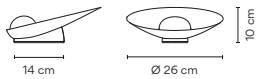

Packaging

1 Box 0,17 x 0,32 x 0,3 m
Vol 0,0163 m³
Gross weight 1,3 Kg Net weight 0,85 Kg

Notes

Electric cable with plug 3m.
Push-button on the base.

LED IP20 CE ENEC ENEC Dimmer Bi-volt

7402

Finishes

- 23/ __ Warm White (NCS S 0502-Y50R)
- 24/ __ Beige M1 (NCS S 2005-Y50R)
- 36/ __ Soft Pink (NCS S 1010-Y50R)