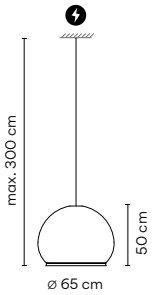

Packaging
 1 Box 0,54 x 0,54 x 0,41 m
 Vol 0,119 m³
 Gross weight 5,9 Kg Net weight 3,2 Kg

Notes
 Extra cable length.
 LED IP20 CE UK ENEC Bi-volt

7460

Finishes
 ● 24/ _ _ Beige M1
 (NCS S 2005-Y50R)

LED Colour Temperature
 /1 _ 2700 K - 4740 lm
 E
 CRI >90

Light Source and electronics
 6 x LED 5,9W 350 mA
 Constant Current 1050 mA
 110-240V 50/60Hz

Packaging
 1 Box 0,54 x 0,54 x 0,41 m
 Vol 0,119 m³
 Gross weight 5,2 Kg Net weight 3,4 Kg

Notes
 Extra cable length.
 LED IP20 CE UK ENEC Bi-volt

Packaging
 1 Box 0,59 x 0,78 x 0,78m
 Vol 0,358 m³
 Gross weight 9 Kg Net weight 5,5 Kg

Notes
 Extra cable length.
 LED IP20 CE UK ENE Bi-volt

7475

Finishes
 ● 24/ __ Beige M1
 (NCS S 2005-Y50R)

LED Colour Temperature
 /1 _ 2700 K - 4740 lm
 E →
 CRI >90