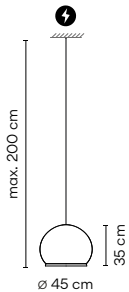

Light Source and electronics

6 x LED 5,9W 350 mA
Constant Current 1050 mA
110-240V 50/60Hz

Packaging

1 Box 0,55 x 0,55 x 0,65 m
Vol 0,196 m³
Gross weight 6 Kg Net weight 3,7 Kg

Notes

Extra cable length.

LED IP20 CE UK ENEC Bi-volt

Packaging
 1 Box 0,54 x 0,54 x 0,41 m
 Vol 0,119 m³
 Gross weight 5,9 Kg Net weight 3,2 Kg

Notes
 Extra cable length.
 LED IP20 CE UK ENEC Bi-volt

7460

Finishes
 ● 24/ _ _ Beige M1
 (NCS S 2005-Y50R)

LED Colour Temperature
 /1 _ 2700 K - 4740 lm
 E
 CRI >90