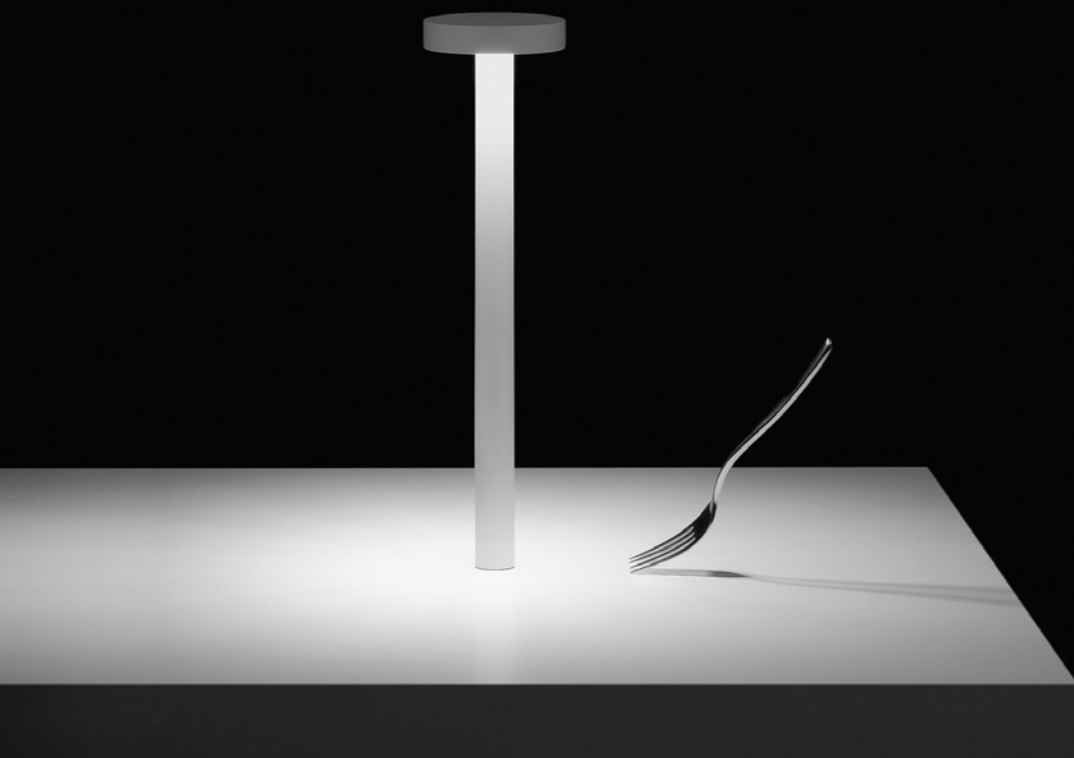

TeTaTeT

Davide Groppi / 2013

A timeless icon with an eye on the future.
Portable and rechargeable, the greatest expression of freedom.
With TeTaTeT, every table becomes a meeting place, a complete dining experience.
Its light caresses those it illuminates with pure emotion.
Equipped with Touch technology and a magnetic fixing base.
Mention of Honour XXIV Compasso d'Oro ADI 2016

Un'icona senza tempo, con lo sguardo rivolto al futuro.
Portatile e ricaricabile, la massima espressione della libertà.
Grazie a TeTaTeT, ogni tavola diventa un luogo d'incontro, ogni cena un'emozione.
La sua luce accarezza i volti e amplifica le sensazioni.
Dotata di accensione touch, il fissaggio alla base è magnetico.
Menzione d'Onore XXIV Compasso d'Oro ADI 2016

Compasso d'Oro ADI
Mention of Honour
2016

Table / Direct / Wireless

Material	ABS - Metal - Methacrylate			
Finish	.03 Matt White	.04 Matt Black	.18 Matt Gold	.27 Gravity Black
	.30 Grey Blue	.31 Black Red	.33 Black Green	.35 Grey Green
	.40 Grey Beige			

Note Chargeable table luminaire. Magnetic fixing stem. Touch ON/OFF. Battery life: 12 hours. *Apparecchio illuminante da tavolo a batteria ricaricabile. Stelo con fissaggio magnetico. ON/OFF touch. Autonomia della batteria: 12 ore.*