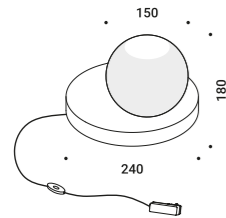

Table / Diffuse / Indoor

Material Glass - Oak wood
Finish .00 Standard

Note Table luminaire. Sanded glass ball. Oak wood base. Dimmer on the cable. *Apparecchio illuminante da tavolo. Sfera in vetro sabbiato. Base in legno di rovere. Dimmer lungo il cavo. Cavo nero.*