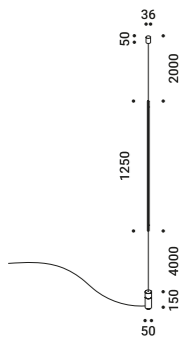

MASAI 2

Remote driver version
13W
24V DC - 50/60Hz
2700K - 600lm / 3000K - 619lm
CRI >90
Driver not included

CE IP20

Matt White - 2700K
Matt White - 3000K
Matt Black - 2700K
Matt Black - 3000K
Brushed Brass - 2700K
Brushed Brass - 3000K

1A2720300.27.20
1A2720300.30.20
1A2720400.27.20
1A2720400.30.20
1A2720800.27.20
1A2720800.30.20

Compulsory accessories / Accessori obbligatori

Drivers / Alimentatori

Driver / Alimentatore				Not included
220-240V(100-127V)	24V/16W(15W)/IP20/DALI	MASAI 2	1Z0241180.24	

Driver / Alimentatore				Not included
220-240V(100-127V)	24V/20W(15W)/IP20/PUSH	MASAI 2	1Z0240870.24	

Driver / Alimentatore				Not included
220-240V	24V/20W/IP20/TRIAC/IGBT	MASAI 2	1Z0240850.24	

Optional accessories / Accessori opzionali

Suspension kits / Kit di sospensione

Sloped ceiling suspension kit / Kit di sospensione per soffitto inclinato			Not included
	Nickel plated - 1 Piece		1A0510000.00.00

Recessed suspension kit for 12,5 mm plasterboard / Kit di sospensione da incasso per cartongesso 12,5 mm			Not included
Matt White	For suspension cables - 1 Piece Plasterboard cut-out Ø 44 mm Minimum space for mounting 70 mm		1X0000300.03.00
Matt Black	For suspension cables - 1 Piece Plasterboard cut-out Ø 44 mm Minimum space for mounting 70 mm		1X0000400.03.00

Ceiling suspension kit / Kit di sospensione da soffitto			Not included
Matt White	For suspension cables - 1 Piece		1X0010300.03.00
Matt Black	For suspension cables - 1 Piece		1X0010400.03.00

Wall adapter plate / Piastra di adattamento da parete			Not included
Matt White	For mounting on brick masonry walls		1X0050300.01.00

304 Stainless steel suspension cable / Cavo di sospensione in acciaio inox AISI 304			Not included
	Lenght 10 m		1A1680000.00.00