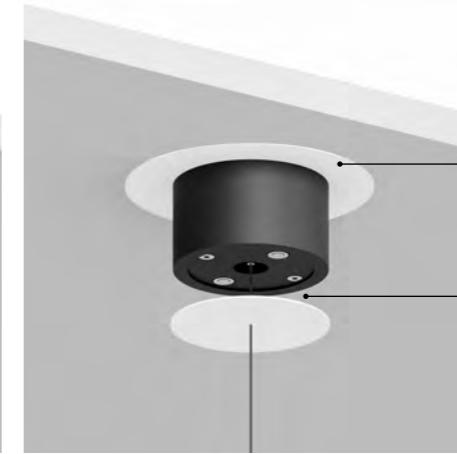

SUSPENSION KITS / KIT DI SOSPENSIONE

Ceiling suspension kit / Kit di sospensione da soffitto

Back plate for masonry ceilings
Back plate per soffitti in muratura

Magnetic fixing
Fissaggio magnetico

Version	Use	Product reference	Finish	Code
Ceiling suspension kit.01	For suspension cables	REFLEX S 1	Matt White	1X0010300.01.00
		REFLEX S 2		
		SHANGHAI 1		
		SHANGHAI 2		
		SOTTILE 1		
		SOTTILE 1 DE		
Ceiling suspension kit.02	For electrical cables	MAGIA	Matt White	1X0010300.02.00
			Matt Black	1X0010400.02.00
Ceiling suspension kit.03	For suspension cables	MASAI 1	Matt White	1X0010300.03.00
		MASAI 2	Matt Black	1X0010400.03.00
		SPY DE		
Ceiling suspension kit.04	For electrical cables	ASINTOTO	Matt White	1X0010300.04.00
		REFLEX S 2	Matt Black	1X0010400.04.00
		SHANGHAI 2		
Back plate	For masonry ceilings		Matt White	1X0050300.01.00