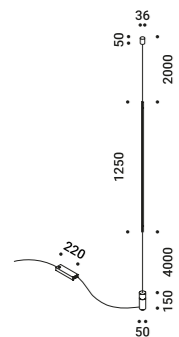

Floor-Suspension / Indirect / Indoor

**Material** Brass - Methacrylate  
**Finish** **.03** Matt White **.04** Matt Black **.08** Brushed Brass

**Note** Floor luminaire with ceiling fixing. Adjustable along the vertical axis. Matt white rose. AISI 304 stainless steel suspension cable. Dimmer on the cable. Transparent cable. MASAI 2: version with power cable only and without driver. *Apparecchio da terra con fissaggio a soffitto. Orientabile lungo l'asse verticale. Rosone bianco opaco. Cavo di sospensione in inox AISI 304. Dimmer lungo il cavo. Cavo trasparente. MASAI 2: versione con solo il cavo di alimentazione e senza driver.*