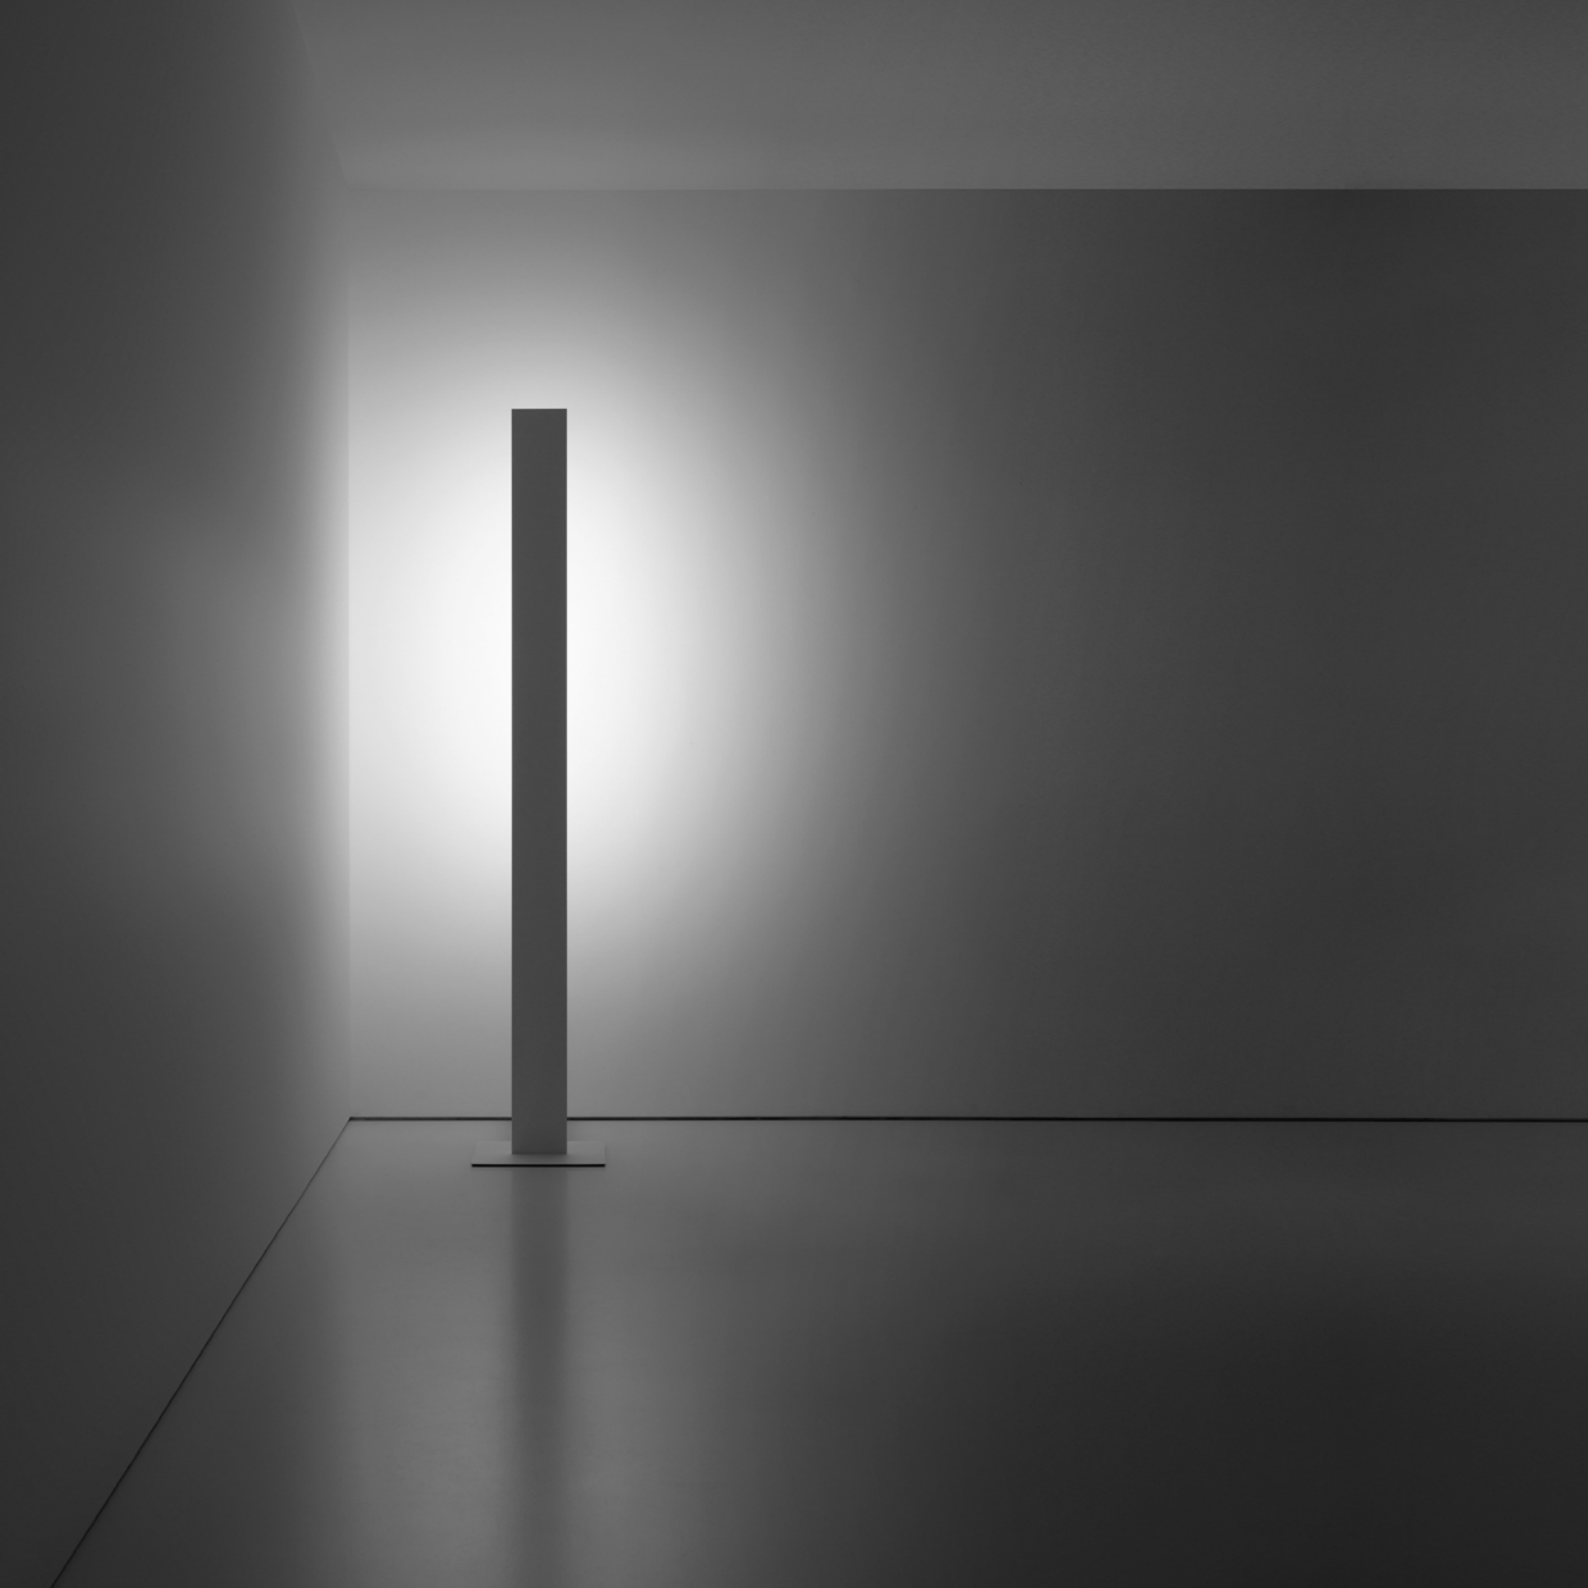

# MOVIE

Omar Carraglia / 2005

To "play" with the light.

A RGBW system lets you create all the light of the world.

To feel the light and to live it in all its spectrum.

Per giocare con i colori della luce.

Un sistema RGBW permette di creare tutta la luce del mondo.

Per sentire la luce e viverla in tutto il suo spettro.

*Apparecchio illuminante da terra. RGBW wireless control. Cavo nero.*