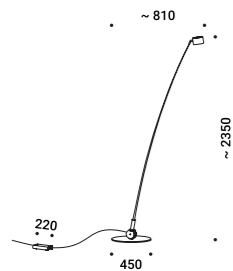

SAMPEI 260
Max 21W
220-240V - 50/60Hz
2700K - 1808lm / 3000K - 1890lm
CRI >90
Driver integrated
Dimmer on board
CE IP20

Matt White - 2700K - Dimmer on board	1A3740300.27.06
Matt White - 3000K - Dimmer on board	1A3740300.30.06
Matt Black - 2700K - Dimmer on board	1A3740400.27.06
Matt Black - 3000K - Dimmer on board	1A3740400.30.06
Magic Blue - 2700K - Dimmer on board	1A3742000.27.06
Magic Blue - 3000K - Dimmer on board	1A3742000.30.06
Copper Brown - 2700K - Dimmer on board	1A3743700.27.06
Copper Brown - 3000K - Dimmer on board	1A3743700.30.06
Umbra Grey - 2700K - Dimmer on board	1A3744100.27.06
Umbra Grey - 3000K - Dimmer on board	1A3744100.30.06