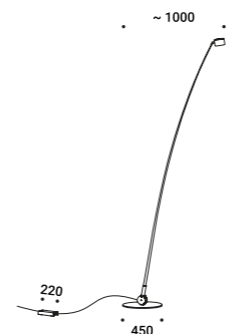

SAMPEI 290
Max 21W
220-240V - 50/60Hz
2700K - 1808lm / 3000K - 1890lm
CRI >90
Driver integrated
Dimmer on board
CE IP20

Matt White - 2700K - Dimmer on board	1A3750300.27.06
Matt White - 3000K - Dimmer on board	1A3750300.30.06
Matt Black - 2700K - Dimmer on board	1A3750400.27.06
Matt Black - 3000K - Dimmer on board	1A3750400.30.06
Magic Blue - 2700K - Dimmer on board	1A3752000.27.06
Magic Blue - 3000K - Dimmer on board	1A3752000.30.06
Copper Brown - 2700K - Dimmer on board	1A3753700.27.06
Copper Brown - 3000K - Dimmer on board	1A3753700.30.06
Umbra Grey - 2700K - Dimmer on board	1A3754100.27.06
Umbra Grey - 3000K - Dimmer on board	1A3754100.30.06