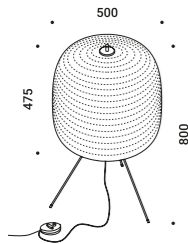

SHOJI

Davide Groppi - Paola Lenti / 2013

Floor / Diffuse / Indoor

Material Metal - PBT - Polycarbonate

Finish .00 Standard

Note Floor luminaire. Hand-stitched shade. Matt black stems. Dimmer on the cable. Black cable. *Apparecchio illuminante da terra. Paralume cucito a mano. Steli nero opaco. Dimmer lungo il cavo. Cavo nero.*