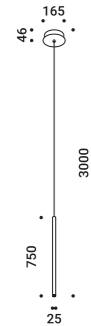

MISS 1
Ceiling driver version
6W
110-240V - 50/60Hz
2700K - 290lm / 3000K - 310lm
CRI >90
Driver integrated
DALI
CE IP20

Matt White - 2700K - DALI	1A2960300.27.01
Matt White - 3000K - DALI	1A2960300.30.01
Matt Black - 2700K - DALI	1A2960400.27.01
Matt Black - 3000K - DALI	1A2960400.30.01
Brushed Brass - 2700K - DALI	1A2960800.27.01
Brushed Brass - 3000K - DALI	1A2960800.30.01
Total Black - 2700K - DALI	1A2962600.27.01
Total Black - 3000K - DALI	1A2962600.30.01
Polished Black Chrome - 2700K - DALI	1A2962800.27.01
Polished Black Chrome - 3000K - DALI	1A2960300.30.01