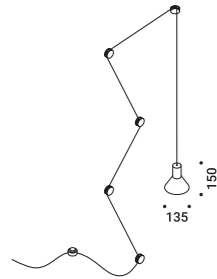

Material Metal
Finish .03 Matt White .04 Matt Black

Note Suspension luminaire. Five cable clips included. Matt white cable clips and white cable for the matt white finish. Matt black cable clips and black cable for the matt black finish. *Apparecchio illuminante a sospensione. Cinque bloccacavo inclusi. Bloccacavo bianco opaco e cavo bianco per la finitura bianco opaco. Bloccacavo nero opaco e cavo nero per la finitura nero opaco.*