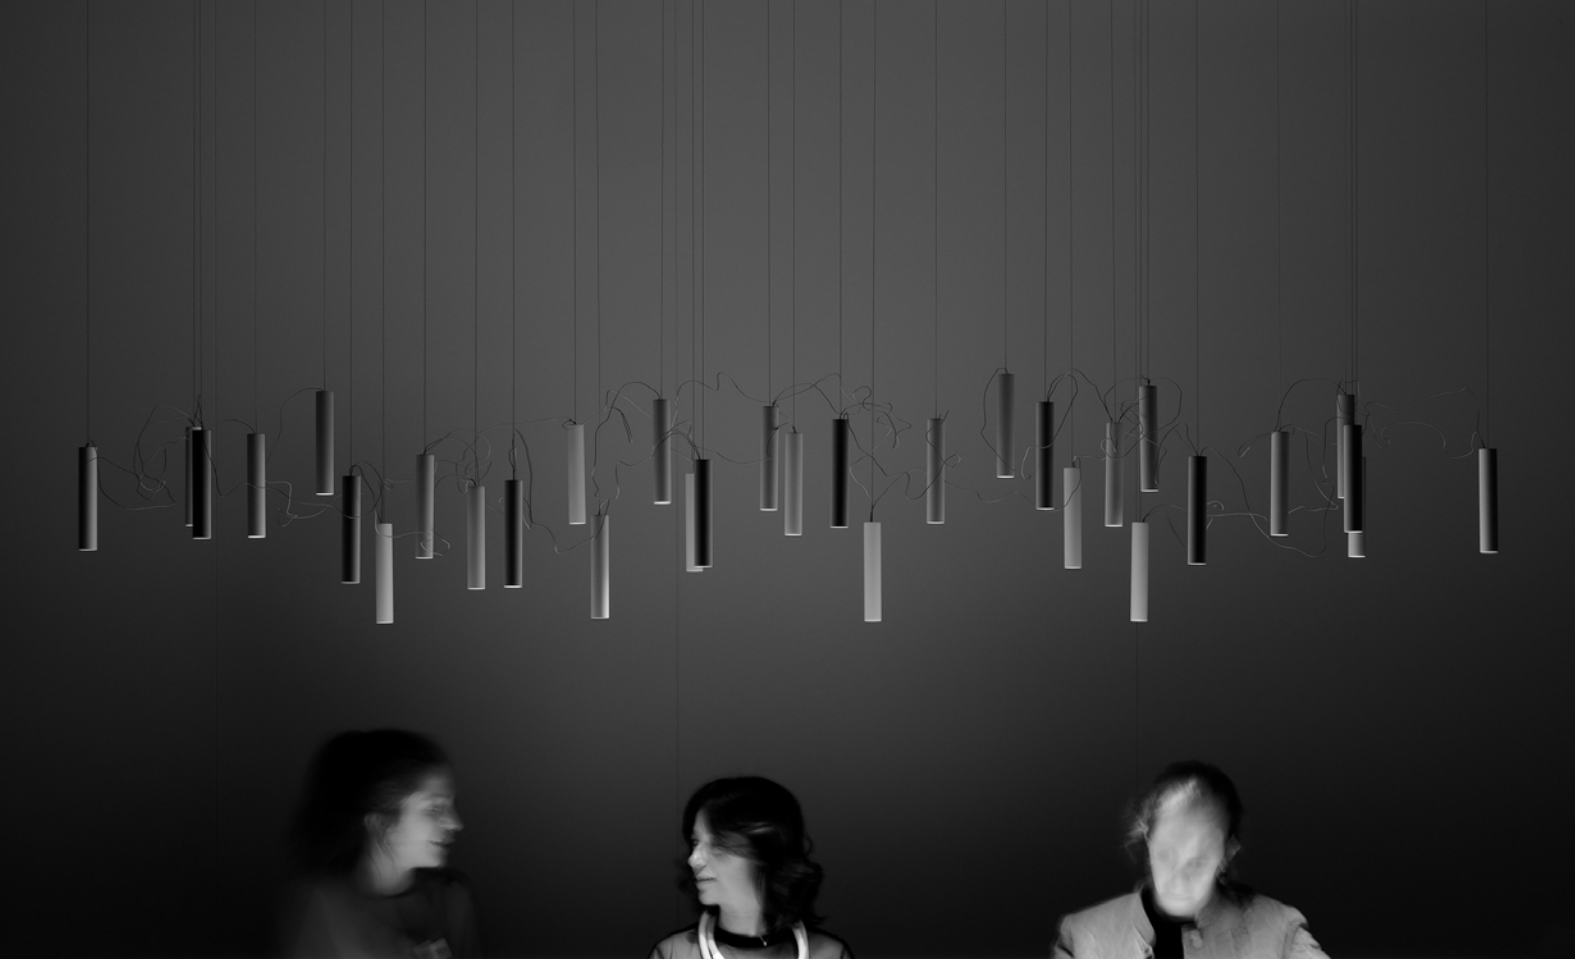

SIMBIOSI

Davide Groppi / 2015

A de-structured chandelier that can be re-assembled as you like.
A conjuring trick that gives you the possibility of connecting the diodes in series using
very weak electric currents with wires that are practically invisible.
The very thin wire that connects the light sources and brings them alive, one in relation
to the other, is the principal component of this project.

Un lampadario destrutturato e componibile a piacere.
Un piccolo gioco di prestigio sfruttando la possibilità di collegare i diodi in serie utilizzando
correnti elettriche molto basse e quindi cavi quasi invisibili.
Il filo, sottilissimo, che unisce i corpi e li fa vivere l'uno in funzione dell'altro, è la
caratteristica principale di questo progetto.

SIMBIOSI

Davide Groppi / 2015

Suspension / Direct / Indoor

Material Metal
Finish .03 Matt White .19 Polished Gold .26 Total Black

Note Suspension luminaire. Matt white rose and red cables for the matt white finish. Matt black rose and anthracite grey cables for the other finishes. AISI 304 stainless steel suspension cables. *Apparecchio illuminante a sospensione. Rosone bianco opaco e cavi rossi per la finitura bianco opaco. Rosone nero opaco e cavi grigio antracite per le altre finiture. Cavi di sospensione in inox AISI 304.*