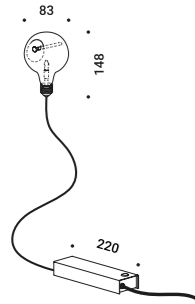

Wall / Diffuse / Indoor

Material Blown glass - Metal

Finish .00 Standard

Note Wall luminaire. Blown glass diffuser. Dimmer on the cable. Transparent cable. *Apparecchio illuminante da parete. Diffusore in vetro soffiato. Dimmer lungo il cavo. Cavo trasparente.*