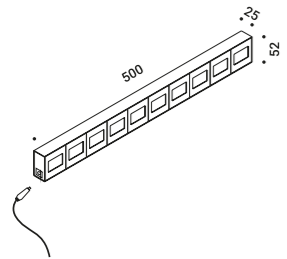

Finish .00 Standard

Note Modular wall luminaire. Matt black support. Customised images not included. Module connector included. Black cable. *Apparecchio illuminante da parete componibile. Supporto nero opaco. Immagini personalizzabili non incluse. Connettore moduli incluso. Cavo nero.*