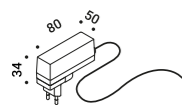

Compulsory accessories / Accessori obbligatori

Drivers / Alimentatori

Driver with plug / Alimentatore con spina

Not included

Matt Black

Input 110-240V - 50/60Hz

1Z1470180

Output 5V DC - 15W - IP40