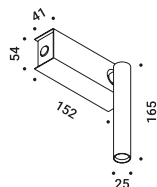

MIRA SWITCH

8W
110-240V - 50/60Hz
2700K - 327lm / 3000K - 352lm
CRI >90
Driver integrated
ON/OFF

CE IP20

Matt White - 2700K - ON/OFF
Matt White - 3000K - ON/OFF
Matt Black - 2700K - ON/OFF
Matt Black - 3000K - ON/OFF
Matt Black/Polished Gold - 2700K - ON/OFF
Matt Black/Polished Gold - 3000K - ON/OFF

1A2280300.27.00
1A2280300.30.00
1A2280400.27.00
1A2280400.30.00
1A2284900.27.00
1A2284900.30.00