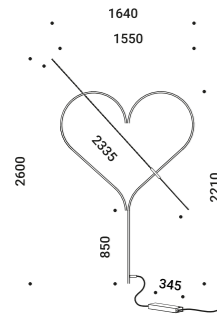

Un ready-made per firmare lo spazio con ironia e leggerezza.
I binari di un trenino elettrico sono lo strumento per disegnare un cuore,
ma anche per condurre la corrente elettrica.
Rail è sul confine tra utilità e rappresentazione, design e arte.

RAIL

Davide Groppi / 2019

Wall / Direct / Indoor

Material ABS - Metal

Finish .00 Standard

Note Wall luminaire. Matt black modular tracks. Dimmer on the cable. Black cable. *Apparecchio illuminante da parete. Binari componibili nero opaco. Dimmer lungo il cavo. Cavo nero.*