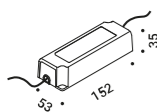

Compulsory accessories / Accessori obbligatori

Drivers / Alimentatori

Driver / Alimentatore		Not included
100-240V	48V/60W/IP67/ON/OFF	1Z1120640