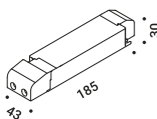

REFLEX

Michele Groppi / 2022

Wall / Indirect / Indoor

Material Metal - Mirror
Finish .04 Matt Black

Note Wall luminaire. Plane with mirror finish. Matt black rear plane. Possibility for the luminaire to be powered by ENDLESS system (Max 48V DC - Max 150W - Max 4A) and to be used, on the same circuit, with the ENDLESS models. *Apparecchio illuminante da parete. Piano con finitura a specchio. Retro del piano nero opaco. Alimentabile anche con il sistema ENDLESS (Max 48V DC - Max 150W - Max 4A) ed utilizzabile, sullo stesso circuito, con i modelli ENDLESS.*

REFLEX

40W - 0,98A
48V DC
2700K - 3720lm / 3000K - 4032lm
CRI >90
Driver not included

Matt Black - 2700K
Matt Black - 3000K

1A5500400.27.20
1A5500400.30.20

Compulsory accessories / Accessori obbligatori

Drivers / Alimentatori

Driver / Alimentatore		Not included
100-240V	48V/60W/IP67/ON/OFF	1Z1120640

Driver / Alimentatore		Not included
220-240V	48V/60W/IP20/DALI	1Z0830820