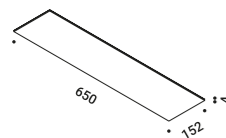

REFLEX

Michele Groppi / 2022

Wall / Indirect / Indoor

Material Metal - Mirror
Finish .04 Matt Black

Note Wall luminaire. Plane with mirror finish. Matt black rear plane. Possibility for the luminaire to be powered by ENDLESS system (Max 48V DC - Max 150W - Max 4A) and to be used, on the same circuit, with the ENDLESS models. *Apparecchio illuminante da parete. Piano con finitura a specchio. Retro del piano nero opaco. Alimentabile anche con il sistema ENDLESS (Max 48V DC - Max 150W - Max 4A) ed utilizzabile, sullo stesso circuito, con i modelli ENDLESS.*