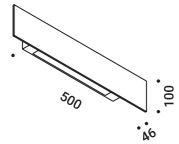

SHADE

Federico Delrosso / 2013

Wall / Indirect / Indoor

Material Metal - Mirror
Finish .00 Standard

Note Wall luminaire. Plane with mirror finish. Dual emission.

*Apparecchio illuminante da parete. Piano con finitura a specchio.
Doppia emissione.*