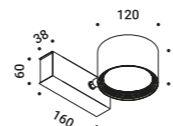

SPOT ENDLESS CASAMBI
ENDLESS version only
Max 15,5W - 0,4A
48V DC
Driver not included
LED module not included

Matt White	1A1080300.00.41
Matt Black	1A1080400.00.41
Matt Black/Polished Gold	1A1084900.00.41