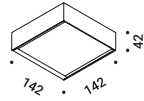

# TOAST

Davide Groppi - Alberto Zattin / 2001

Wall / Diffuse / Indoor

|                 |                                |                       |   |                          |
|-----------------|--------------------------------|-----------------------|---|--------------------------|
| <b>Material</b> | Glass - Metal                  |                       |   |                          |
| <b>Finish</b>   | <b>.01</b> Polished Chrome     | <b>.03</b> Matt White | <b>.04</b> Matt Black                                       | <b>.08</b> Brushed Brass |
|                 | <b>.14</b> Brushed Chrome      |                       |   |                          |
| <b>Note</b>     | Wall luminaire. Dual emission. |                       | <i>Apparecchio illuminante da parete. Doppia emissione.</i> |                          |