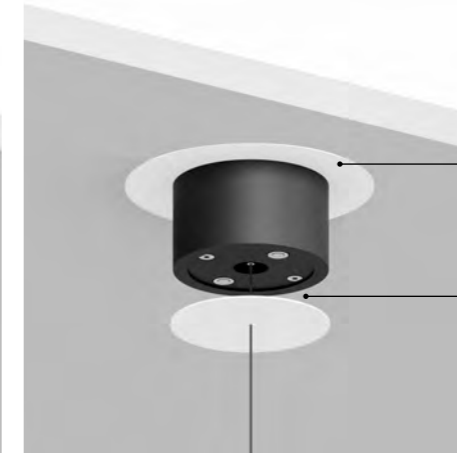

SUSPENSION KITS / KIT DI SOSPENSIONE

Ceiling suspension kit / Kit di sospensione da soffitto

Back plate for masonry ceilings
Back plate per soffitti in muratura

Magnetic fixing
Fissaggio magnetico

Version	Use	Product reference	Finish	Code				
Ceiling suspension kit.01	For suspension cables	REFLEX S 1	Matt White	1X0010300.01.00				
		REFLEX S 2						
		SHANGHAI 1						
		SHANGHAI 2						
		SOTTILE 1						
		SOTTILE 1 DE						
Ceiling suspension kit.02	For electrical cables	SOTTILE 2	Matt Black	1X0010400.01.00				
		SOTTILE 2 DE						
		MAGIA			Matt White	1X0010300.02.00		
					Matt Black	1X0010400.02.00		
		Ceiling suspension kit.03			For suspension cables	MASAI 1	Matt White	1X0010300.03.00
						MASAI 2	Matt Black	1X0010400.03.00
SPY DE								
Ceiling suspension kit.04	For electrical cables	ASINTOTO	Matt White	1X0010300.04.00				
		REFLEX S 2	Matt Black	1X0010400.04.00				
		SHANGHAI 2						
Back plate	For masonry ceilings	SOTTILE 2	Matt White	1X0050300.01.00				
		SOTTILE 2 DE