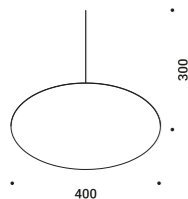

Ceiling / Indirect / Indoor

Material Metal - Methacrylate

Finish .27 Gravity Black

Note Ceiling luminaire. Disc with gravity black finish. Magnetic weight available for disc tilting. Black cable. *Apparecchio illuminante da soffitto. Disco con finitura gravity black. Disponibile un peso magnetico per l'orientamento inclinato del disco. Cavo nero.*